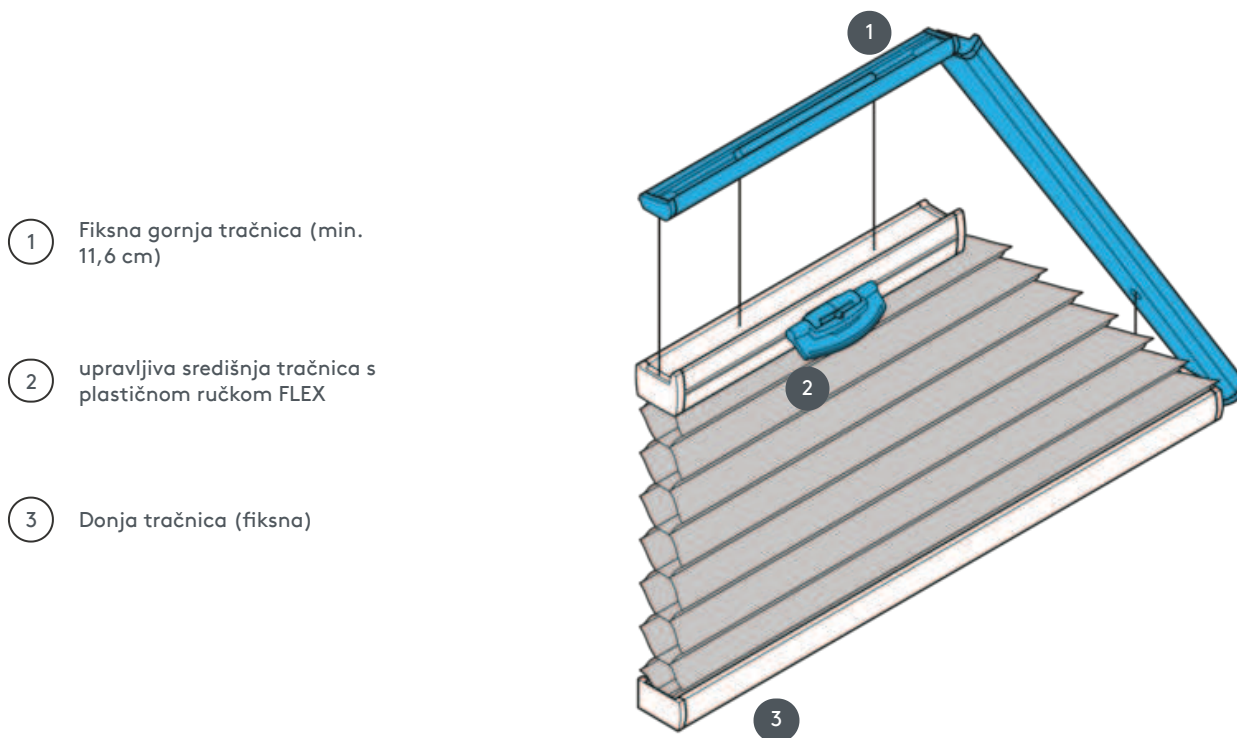

DUETI DU25PLVT1

Trapezoidni stropni sustav vezani vodoravno ili pod kutom s radom ručke. Sustav se također može montirati naopako, tj. zavjesa se zatvara odozgo prema dolje.

1 Fiksna gornja tračnica (min. 11,6 cm)

2 upravljiva središnja tračnica s plastičnom ručkom FLEX

3 Donja tračnica (fiksna)

vrsta montaže

vijčani ili s montažnim profilom

min. /maks. masa

min. širina 15 cm/maks. širina 150 cm

min. visina 10 cm/maks. visina 260 cm

konobar

Upravljačka tračnica s plastičnom ručkom (Flex)

boja tkanine

prema najnovijoj kolekciji