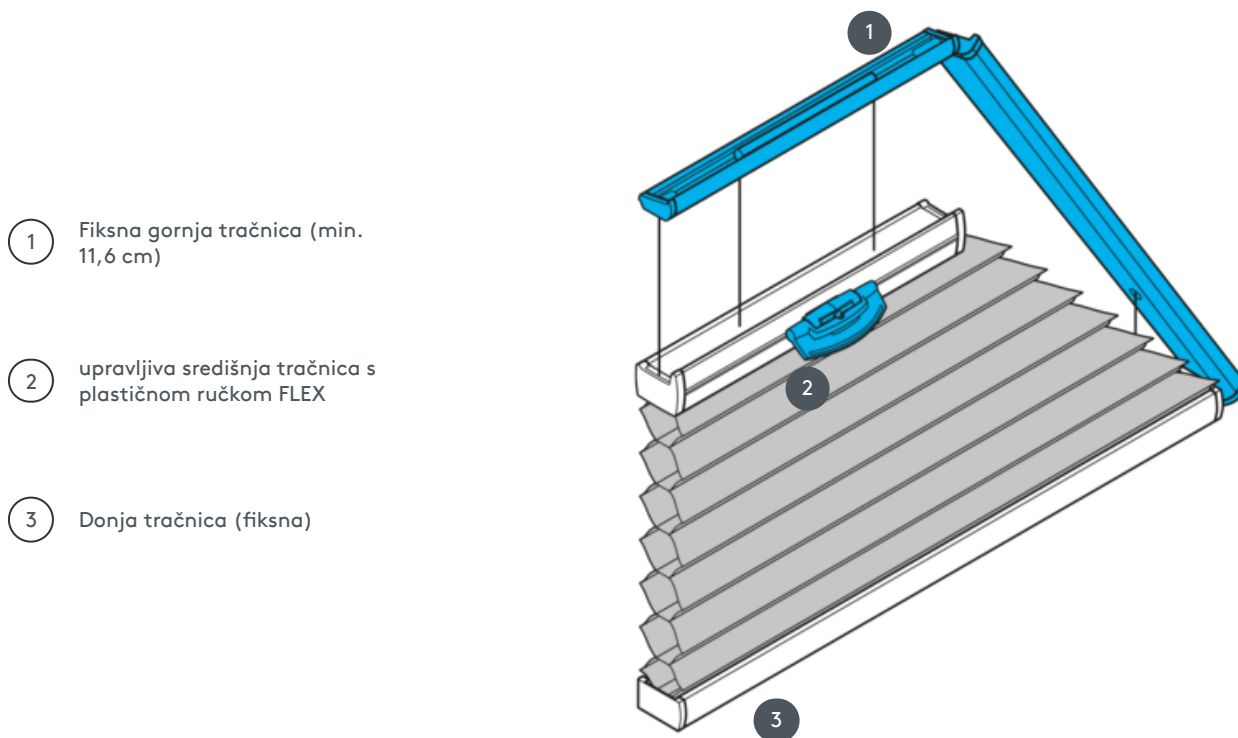

DUETI

DU25PLVT1

Trapezoidni stropni sustav vezani vodoravno ili pod kutom s radom ručke. Sustav se također može montirati naopako, tj. zavjesa se zatvara odozgo prema dolje.

1 Fiksna gornja tračnica (min. 11,6 cm)

2 upravljiva središnja tračnica s plastičnom ručkom FLEX

3 Donja tračnica (fiksna)

vrsta montaže

vijčani ili s montažnim profilom

min. /maks. masa

min. širina 15 cm/maks. širina 150 cm

min. visina 10 cm/maks. visina 260 cm

konobar

Upravljačka tračnica s plastičnom ručkom (Flex)

boja tkanine

prema najnovijoj kolekciji