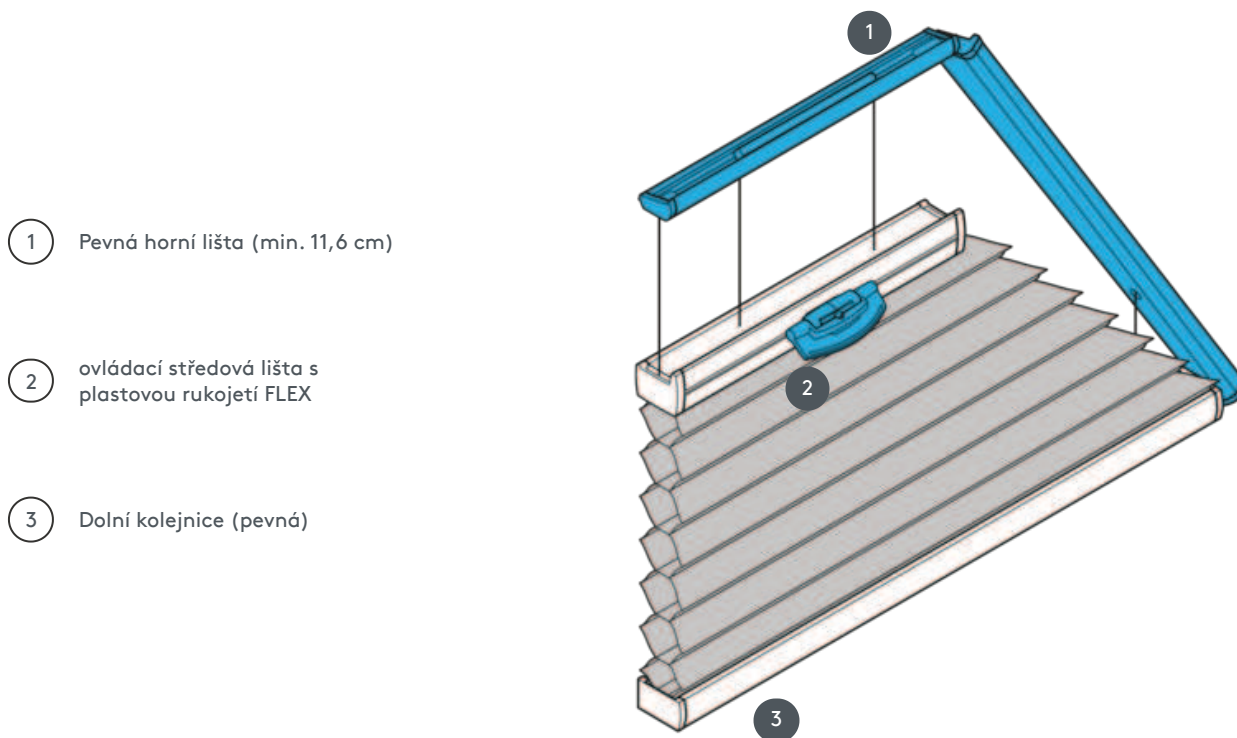

DUETY DU25PLVT1

Páskovaný lichoběžníkový stropní systém vodorovně nebo pod úhlem s ovládním rukojetí. Systém lze také namontovat vzhůru nohama, tj. závěs se zavírá shora dolů.

1 Pevná horní lišta (min. 11,6 cm)

2 ovládací středová lišta s plastovou rukojetí FLEX

3 Dolní kolejnice (pevná)

typ montáže

buď šroubované nebo s montážním profilem

min. /max. hmotnost

min. šířka 15 cm/max. šířka 150 cm

min. výška 10 cm/max. výška 260 cm

číšník

Ovládací lišta s plastovou rukojetí (Flex)

barva tkaniny

podle nejnovější kolekce