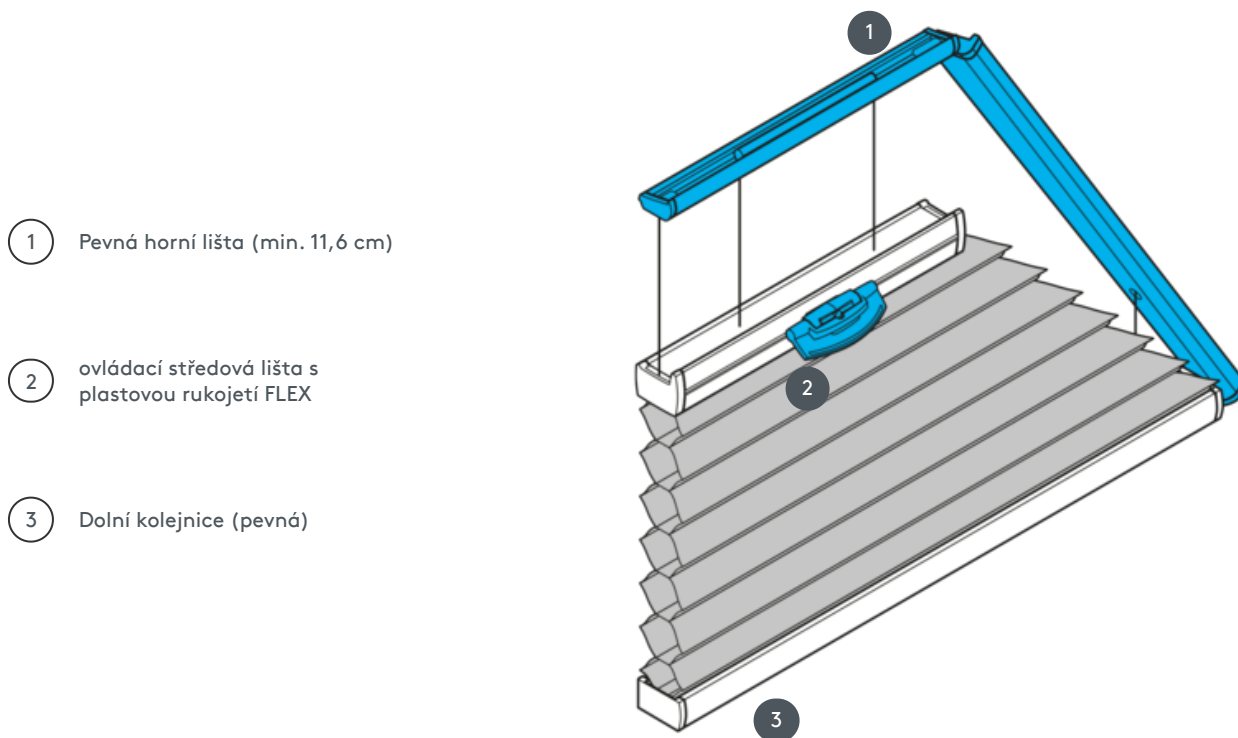

DUETY DU25PLVT1

Páskovaný lichoběžníkový stropní systém vodorovně nebo pod úhlem s ovládním rukojetí. Systém lze také namontovat vzhůru nohama, tj. závěs se zavírá shora dolů.

1 Pevná horní lišta (min. 11,6 cm)

2 ovládací středová lišta s plastovou rukojetí FLEX

3 Dolní kolejnice (pevná)

typ montáže

buď šroubované nebo s montážním profilem

min. /max. hmotnost

min. šířka 15 cm/max. šířka 150 cm

min. výška 10 cm/max. výška 260 cm

číšník

Ovládací lišta s plastovou rukojetí (Flex)

barva tkaniny

podle nejnovější kolekce