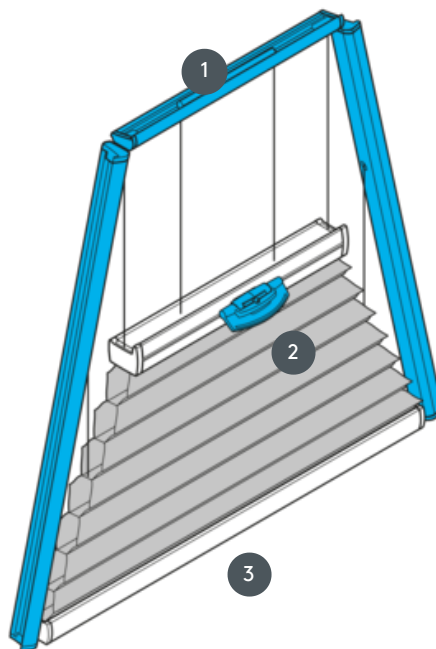

DUETI

DU25PLVT2

Trapezni stropni sistem s trapezo vodoravno ali pod kotom z delovanjem ročaja. Sistem je mogoče namestiti tudi na glavo, tj. zavesa se zapre od zgoraj navzdol.

1 Fiksna zgornja tirnica (min. 11,6 cm)

2 obratljiva sredinska tirnica s plastičnim ročajem FLEX

3 Spodnja tirnica (fiksna)

vrsta montaže

bodisi z vijaki ali z montažnim profilom

min. /maks. masa

minimalna širina 15 cm/maks. širina 150 cm

minimalna višina 10 cm/maks. višina 260 cm

natakar

Krmilna tirnica s plastičnim ročajem (Flex)

barva tkanine

Glede na najnovejšo zbirko