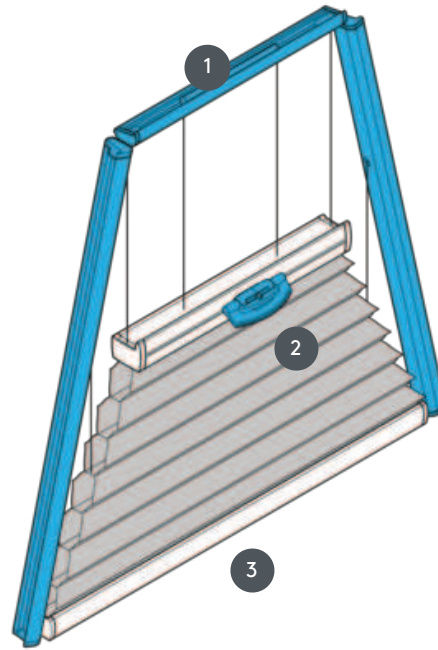

## DU25PLVT2

Trapezni stropni sistem s trapezo vodoravno ali pod kotom z delovanjem ročaja. Sistem je mogoče namestiti tudi na glavo, tj. zavesa se zapre od zgoraj navzdol.

- 1 Fiksna zgornja tirnica (min. 11,6 cm)
- 2 obratljiva sredinska tirnica s plastičnim ročajem FLEX
- 3 Spodnja tirnica (fiksna)

### vrsta montaže

bodisi z vijaki ali z montažnim profilom

### min. /maks. masa

minimalna širina 15 cm/maks. širina 150 cm

minimalna višina 10 cm/maks. višina 260 cm

### natakar

Krmilna tirnica s plastičnim ročajem (Flex)