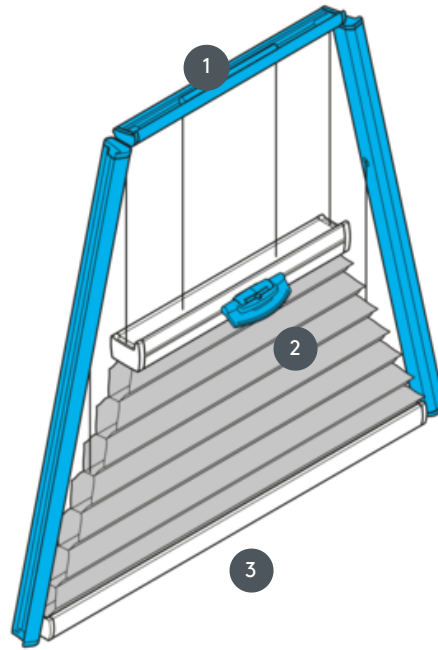

DUETTEK DU25PLVT2

Pántos trapéz alakú mennyezeti rendszer vízszintesen vagy szögben fogantyú működésével. A rendszer fejjel lefelé is felszerelhető, azaz a függöny felülről lefelé záródik.

- 1 Rögzített felső sín (min. 11,6 cm)
- 2 működtethető középső sín műanyag fogantyúval FLEX
- 3 Alsó sín (rögzített)

szerelési típus

csavarozott vagy szerelési
profilal

min. /max. tömeg

min. szélesség 15 cm/max.
szélesség 150 cm

min. magasság 10 cm/max.
magasság 260 cm

pincér

Vezérlősín műanyag
fogantyúval (Flex)

szövet színe