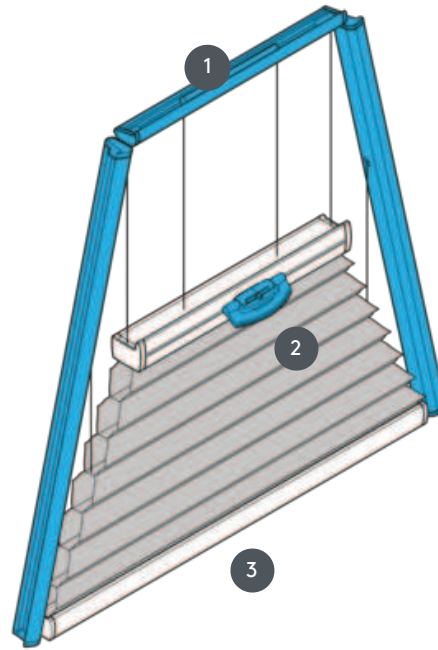

# DUETTEK DU25PLVT2

Pántos trapéz alakú mennyezeti rendszer vízszintesen vagy szögben fogantyú működésével. A rendszer fejjel lefelé is felszerelhető, azaz a függöny felülről lefelé záródik.

- 1 Rögzített felső sín (min. 11,6 cm)
- 2 működtethető középső sín műanyag fogantyúval FLEX
- 3 Alsó sín (rögzített)

## szerelési típus

csavarozott vagy szerelési profillal

## min. /max. tömeg

min. szélesség 15 cm/max. szélesség 150 cm

min. magasság 10 cm/max. magasság 260 cm

## pincér

Vezérlősín műanyag fogantyúval (Flex)