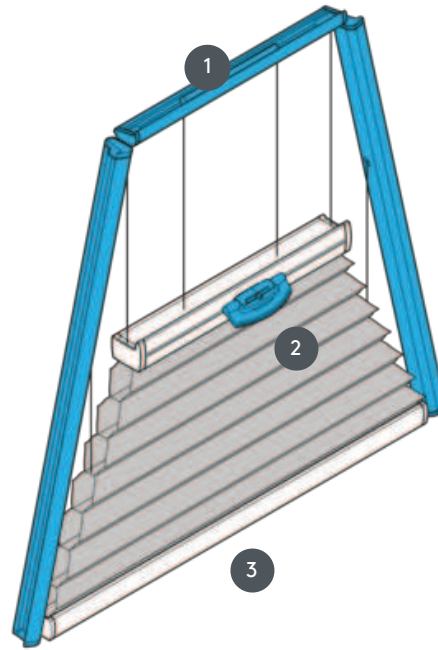

DUETI

DU25PLVT2

Trapezoidni stropni sustav vezani vodoravno ili pod kutom s radom ručke. Sustav se također može montirati naopako, tj. zavjesa se zatvara odozgo prema dolje.

1 Fiksna gornja tračnica (min. 11,6 cm)

2 upravljiva središnja tračnica s plastičnom ručkom FLEX

3 Donja tračnica (fiksna)

vrsta montaže

vijčani ili s montažnim profilom

min. /maks. masa

min. širina 15 cm/maks. širina 150 cm

min. visina 10 cm/maks. visina 260 cm

konobar

Upravljačka tračnica s plastičnom ručkom (Flex)

boja tkanine

prema najnovijoj kolekciji