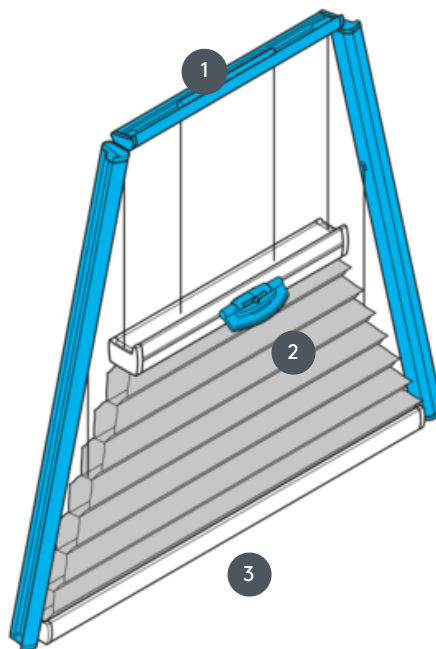

## DU25PLVT2

Trapezoidni stropni sustav vezani vodoravno ili pod kutom s radom ručke. Sustav se također može montirati naopako, tj. zavjesa se zatvara odozgo prema dolje.

1 Fiksna gornja tračnica (min. 11,6 cm)

2 upravljiva središnja tračnica s plastičnom ručkom FLEX

3 Donja tračnica (fiksna)

### vrsta montaže

vijčani ili s montažnim profilom