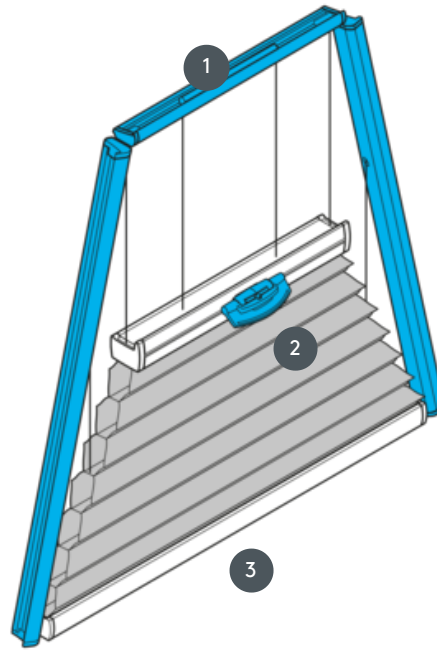

DUETY

DU25PLVT2

Páskovaný lichoběžníkový stropní systém vodorovně nebo pod úhlem s ovládním rukojetí. Systém lze také namontovat vzhůru nohama, tj. závěs se zavírá shora dolů.

1 Pevná horní lišta (min. 11,6 cm)

2 ovládací středová lišta s plastovou rukojetí FLEX

3 Dolní kolejnice (pevná)

typ montáže

buď šroubované nebo s montážním profilem

min. /max. hmotnost

min. šířka 15 cm/max. šířka 150 cm

min. výška 10 cm/max. výška 260 cm

číšník

Ovládací lišta s plastovou rukojetí (Flex)

barva tkaniny

podle nejnovější kolekce