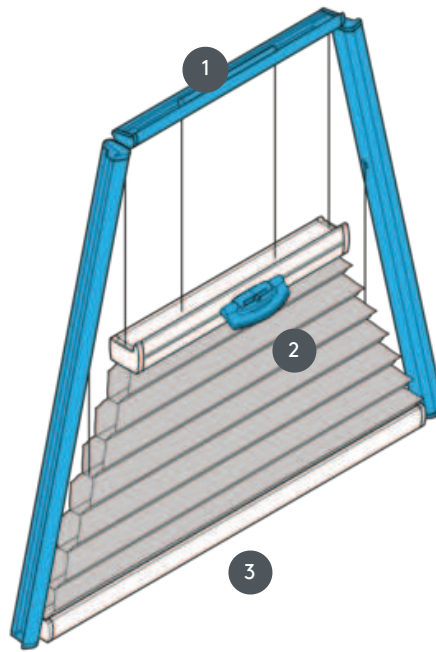

DUETY

DU25PLVT2

Páskovaný lichoběžníkový stropní systém vodorovně nebo pod úhlem s ovládním rukojetí. Systém lze také namontovat vzhůru nohama, tj. závěs se zavírá shora dolů.

1 Pevná horní lišta (min. 11,6 cm)

2 ovládací středová lišta s plastovou rukojetí FLEX

3 Dolní kolejnice (pevná)

typ montáže

buď šroubované nebo s montážním profilem

min. /max. hmotnost

min. šířka 15 cm/max. šířka 150 cm

min. výška 10 cm/max. výška 260 cm

číšník

Ovládací lišta s plastovou rukojetí (Flex)

barva tkaniny

podle nejnovější kolekce