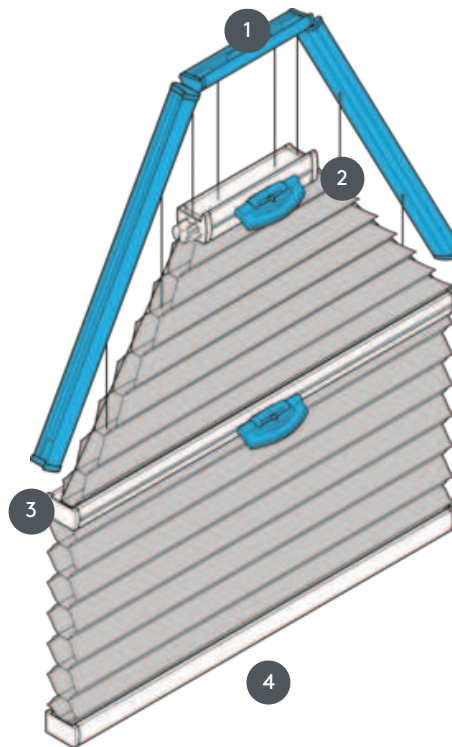

DUETI

DU25PLV6

Dueti, pritrjeni z dvema premikajočima se upravljalnima tirnicama.

- 1 Fiksna zgornja tirnica (min. 11,6 cm)
- 2 obratljiva sredinska tirnica s plastičnim ročajem FLEX
- 3 obratljiva sredinska tirnica s plastičnim ročajem FLEX
- 4 Spodnja tirnica (fiksna)

vrsta montaže

bodisi z vijaki ali z montažnim profilom

min. /maks. masa

minimalna širina 40 cm/maks. širina 100 cm
minimalna višina 30 cm/maks. višina 260 cm

natakar

Izvaja se z upravljalnim ročajem - če ni dosegljiv ročno, s pomočjo drsne palice (naročite ločeno)