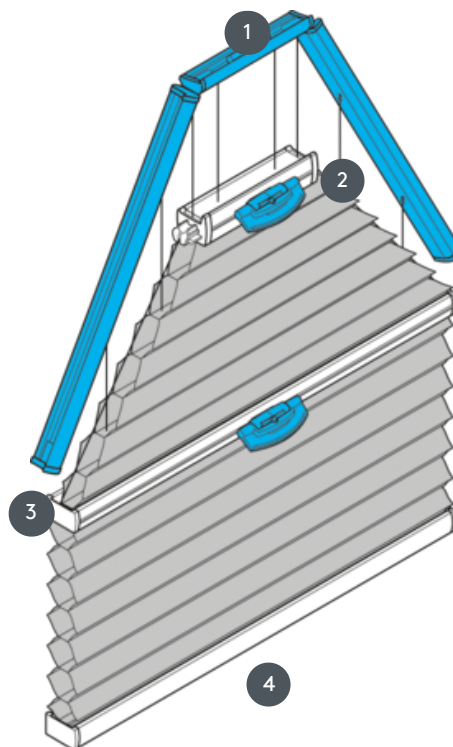

## DU25PLV6

Dueti, pritrjeni z dvema premikajočima se upravljalnima tirnicama.

- 1 Fiksna zgornja tirnica (min. 11,6 cm)
- 2 obratljiva sredinska tirnica s plastičnim ročajem FLEX
- 3 obratljiva sredinska tirnica s plastičnim ročajem FLEX
- 4 Spodnja tirnica (fiksna)

### vrsta montaže

bodisi z vijaki ali z montažnim profilom

### min. /maks. masa

minimalna širina 40 cm/maks. širina 100 cm  
minimalna višina 30 cm/maks. višina 260 cm