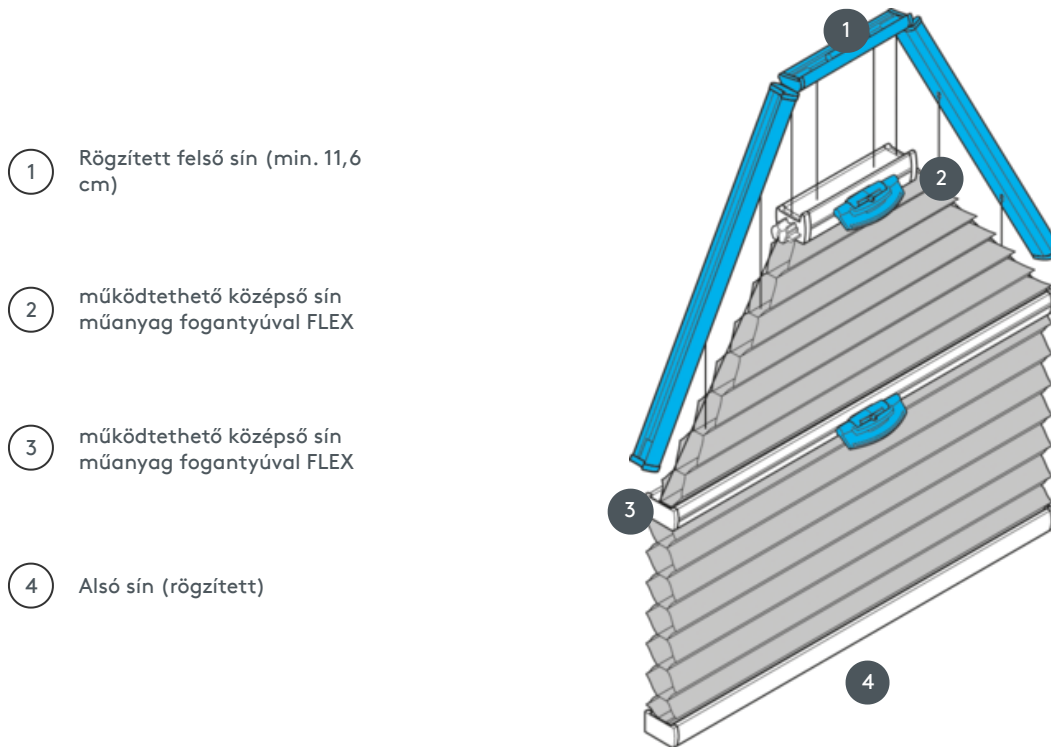

# DUETTEK DU25PLV6

Duettek, két mozgó működtető sínnel rögzítve.

1 Rögzített felső sín (min. 11,6 cm)

2 működtethető középső sín műanyag fogantyúval FLEX

3 működtethető középső sín műanyag fogantyúval FLEX

## min. /max. tömeg

min. szélesség 40 cm/max. szélesség 100 cm

min. magasság 30 cm/max. magasság 260 cm