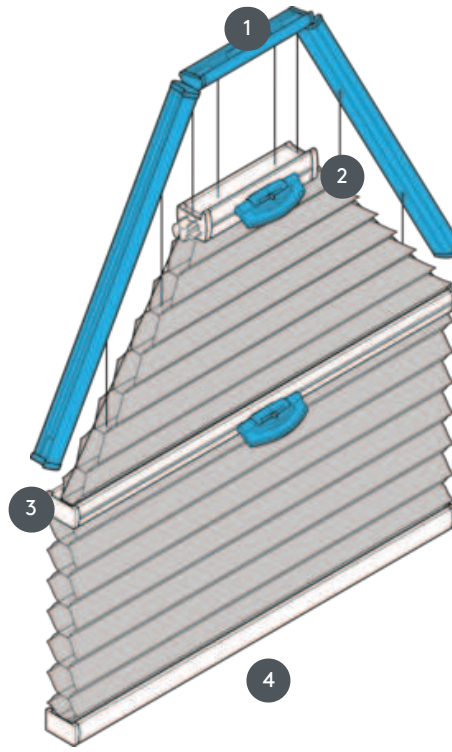

DUETTEK DU25PLV6

Duettek, két mozgó működtető sínnel rögzítve.

- 1 Rögzített felső sín (min. 11,6 cm)
- 2 működtethető középső sín műanyag fogantyúval FLEX
- 3 működtethető középső sín műanyag fogantyúval FLEX
- 4 Alsó sín (rögzített)

szerelési típus

csavarozott vagy szerelési profillal

min. /max. tömeg

min. szélesség 40 cm/max.
szélesség 100 cm

min. magasság 30
cm/max. magasság 260 cm

pincér

A kezelőfogantyúval
történik - ha kézzel nem
érhető el, csúszórúddal
(külön rendelhető)