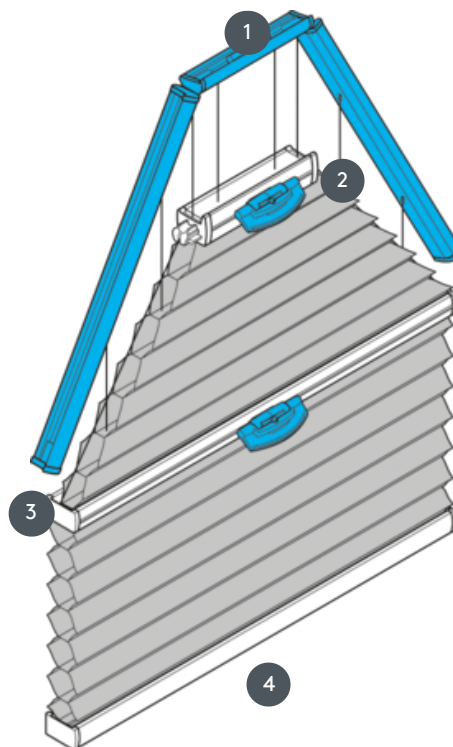

DUETI

DU25PLV6

Dueti, učvršćeni s dvije pokretne upravljake tračnice.

1 Fiksna gornja tračnica (min. 11,6 cm)

2 upravljiva središnja tračnica s plastičnom ručkom FLEX

3 upravljiva središnja tračnica s plastičnom ručkom FLEX

4 Donja tračnica (fiksna)

vrsta montaže

vijčani ili s montažnim profilom

min. /maks. masa

min. širina 40 cm/maks. širina 100 cm

min. visina 30 cm/maks. visina 260 cm

konobar

Izvodi se s upravljачkom ručkom - ako nije dostupna ručno, pomoću klizne šipke (naručuje se zasebno)