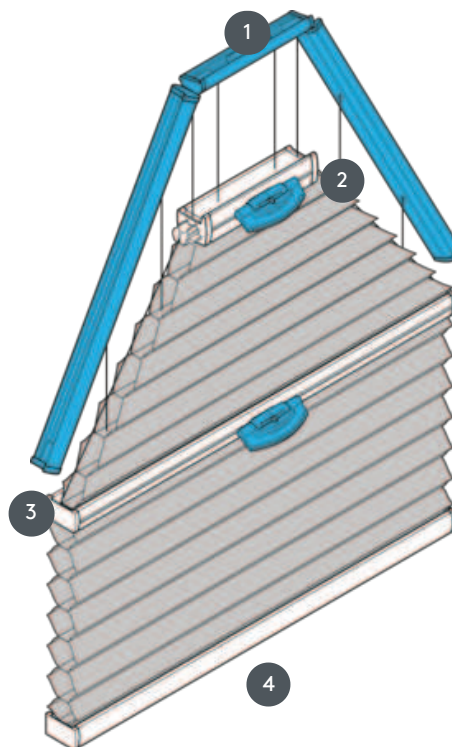

## DU25PLV6

Dueti, učvršćeni s dvije pokretne upravljake tračnice.

1 Fiksna gornja tračnica (min. 11,6 cm)

2 upravljiva središnja tračnica s plastičnom ručkom FLEX

3 upravljiva središnja tračnica s plastičnom ručkom FLEX

### vrsta montaže

vijčani ili s montažnim profilom