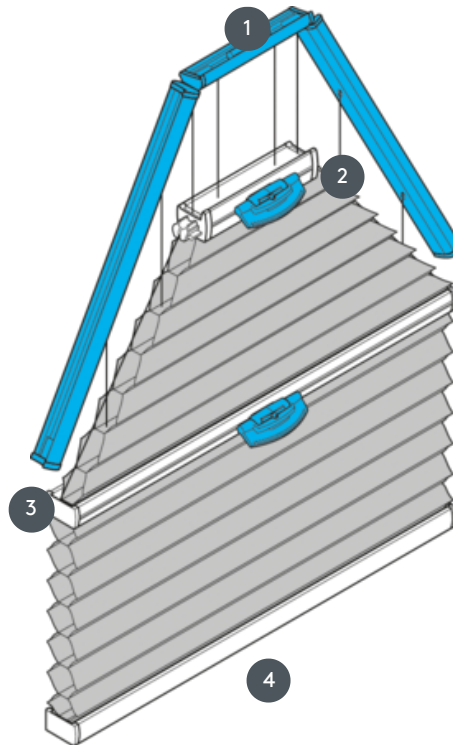

DUETTE DU25PLV6

Duette, verspannt mit zwei beweglichen Bedienungsschienen.

- 1 Oberschiene fix (mind. 11,6 cm)
- 2 bedienbare Mittelschiene mit Kunststoffgriff FLEX
- 3 bedienbare Mittelschiene mit Kunststoffgriff FLEX
- 4 Unterschiene (fix)

Montageart

wahlweise geschraubt oder
mit Montageprofil

min. / max. Maße

min. Breite 40 cm / max.
Breite 100 cm

min. Höhe 30 cm / max.
Höhe 260 cm

Bedienung

erfolgt mittels
Bedienungsgriff - falls per
Hand nicht erreichbar
mittels Verschiebestab
(extra zu bestellen)