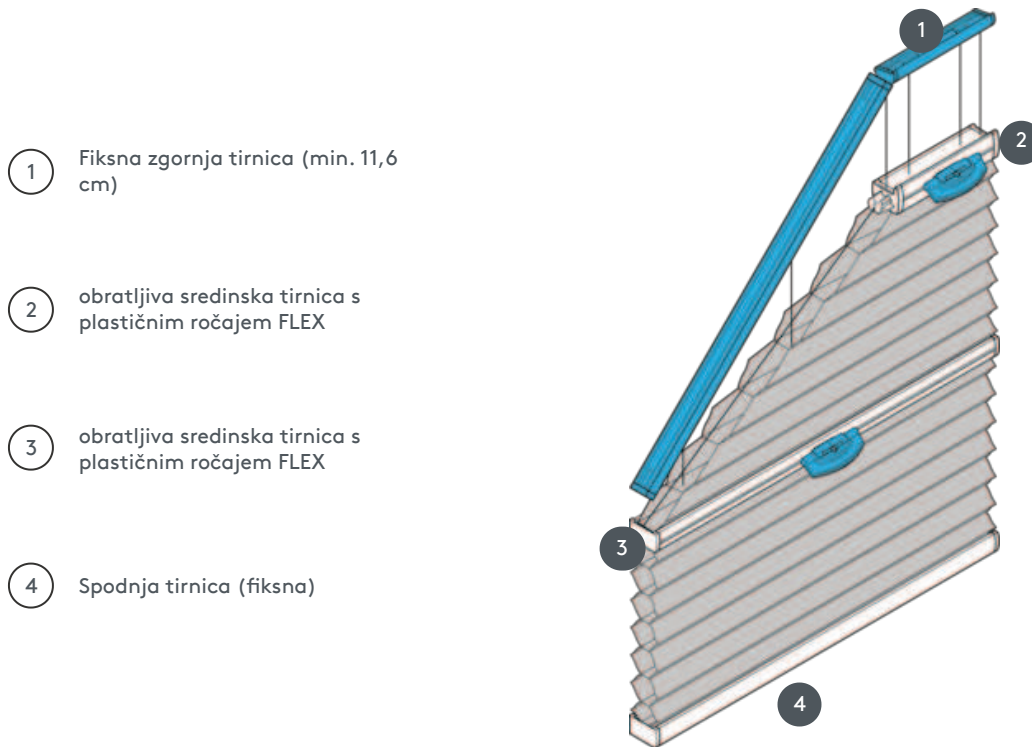

DUETI

DU25PLV5

Dueti, pritrjeni z dvema premikajočima se upravljalnima tirnicama.

1 Fiksna zgornja tirnica (min. 11,6 cm)

2 obratljiva sredinska tirnica s plastičnim ročajem FLEX

3 obratljiva sredinska tirnica s plastičnim ročajem FLEX

4 Spodnja tirnica (fiksna)

vrsta montaže

bodisi z vijaki ali z montažnim profilom

min. /maks. masa

minimalna širina 40 cm/maks. širina 100 cm
minimalna višina 30 cm/maks. višina 260 cm

natakar

Izvajajo se z upravljalnim ročajem - če ni dosegljiv ročno, s pomočjo drsne palice (naročite ločeno)