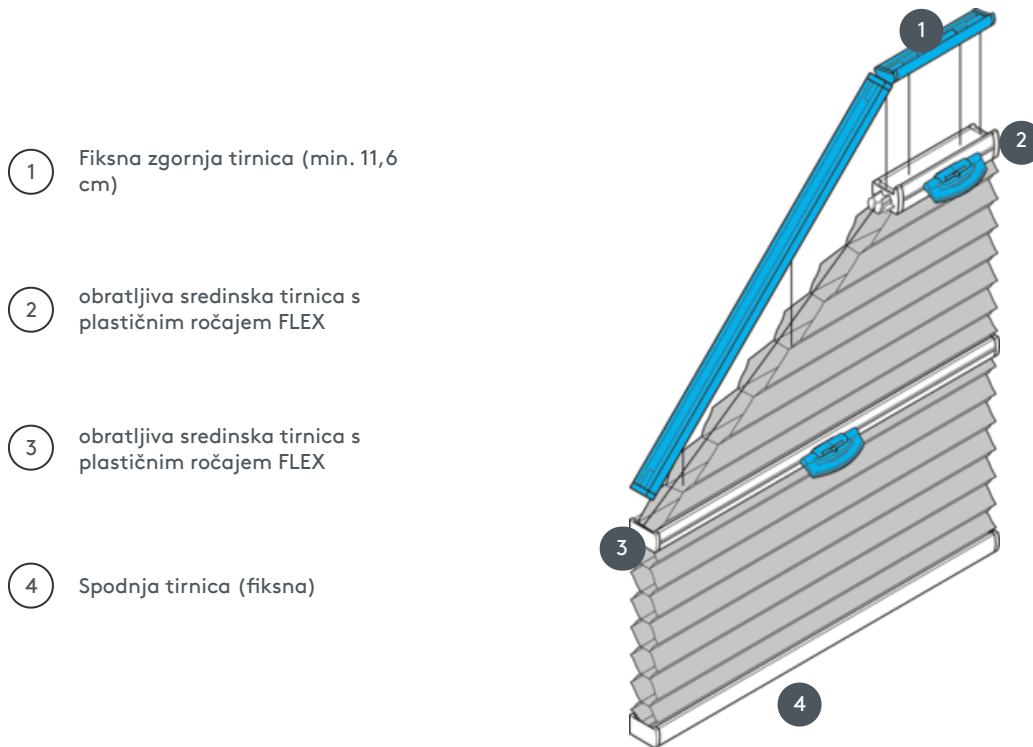

DUETI

DU25PLV5

Dueti, pritrjeni z dvema premikajočima se upravljalnima tirnicama.

1 Fiksna zgornja tirnica (min. 11,6 cm)

2 obratljiva sredinska tirnica s plastičnim ročajem FLEX

3 obratljiva sredinska tirnica s plastičnim ročajem FLEX

4 Spodnja tirnica (fiksna)

vrsta montaže

bodisi z vijaki ali z montažnim profilom

min. /maks. masa

minimalna širina 40 cm/maks. širina 100 cm
minimalna višina 30 cm/maks. višina 260 cm

natakar

Izvaja se z upravljalnim ročajem - če ni dosegljiv ročno, s pomočjo drsne palice (naročite ločeno)