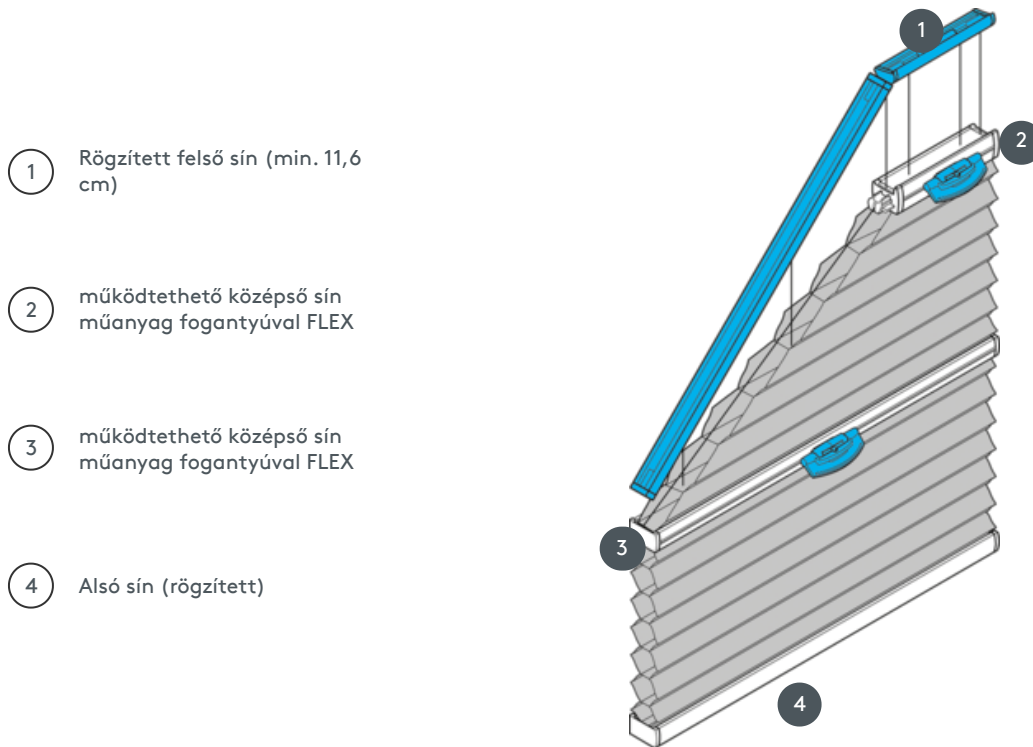

DUETTEK DU25PLV5

Duettek, két mozgó működtető sínnel rögzítve.

1 Rögzített felső sín (min. 11,6 cm)

2 működtethető középső sín műanyag fogantyúval FLEX

3 működtethető középső sín műanyag fogantyúval FLEX

4 Alsó sín (rögzített)

szerelési típus

csavarozott vagy szerelési profillal

min. /max. tömeg

min. szélesség 40 cm/max. szélesség 100 cm

min. magasság 30 cm/max. magasság 260 cm

pincér

A kezelőfogantyúval történik - ha kézzel nem érhető el, csúszórúddal (külön rendelhető)