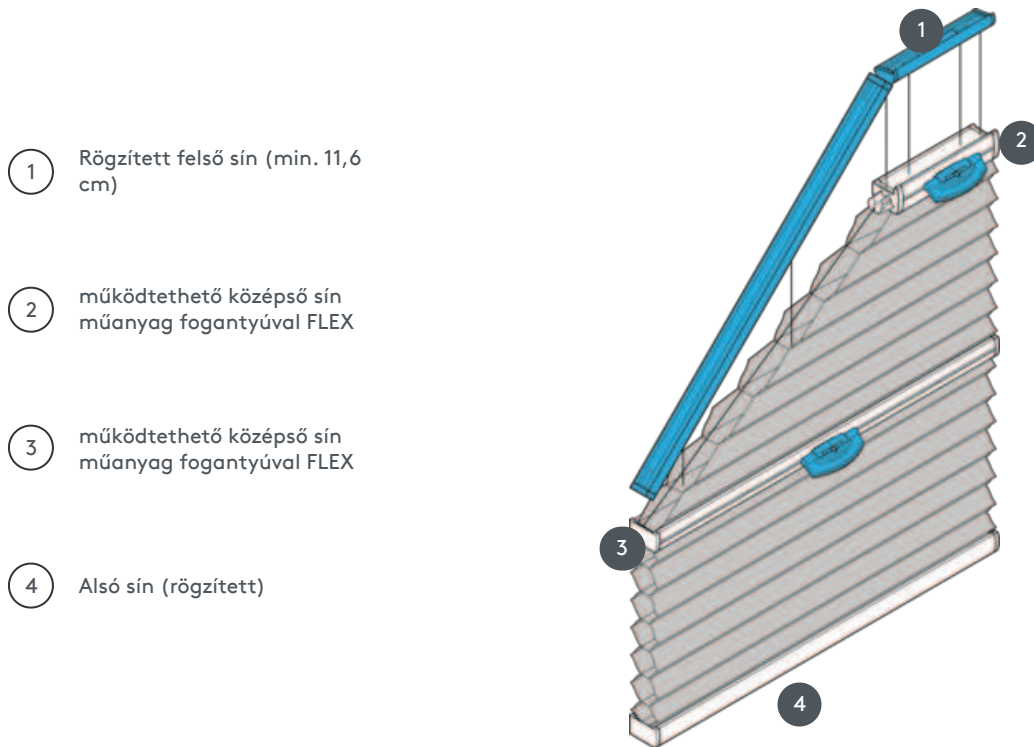

DUETTEK DU25PLV5

Duettek, két mozgó működtető sínnel rögzítve.

1 Rögzített felső sín (min. 11,6 cm)

2 működtethető középső sín műanyag fogantyúval FLEX

3 működtethető középső sín műanyag fogantyúval FLEX

4 Alsó sín (rögzített)

szerelési típus

csavarozott vagy szerelési profillal

min. /max. tömeg

min. szélesség 40 cm/max. szélesség 100 cm
min. magasság 30 cm/max. magasság 260 cm

pincér

A kezelőfogantyúval történik - ha kézzel nem érhető el, csúszórúddal (külön rendelhető)