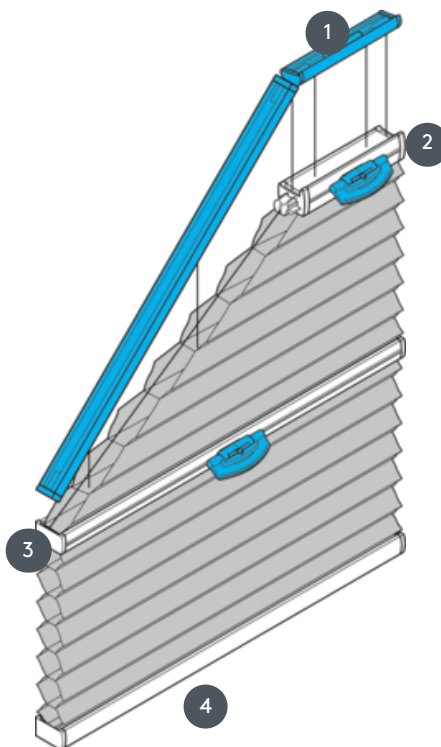

DUETI

DU25PLV5

Dueti, učvršćeni s dvije pokretne upravljake tračnice.

1 Fiksna gornja tračnica (min. 11,6 cm)

2 upravljiva središnja tračnica s plastičnom ručkom FLEX

3 upravljiva središnja tračnica s plastičnom ručkom FLEX

4 Donja tračnica (fiksna)

vrsta montaže

vijčani ili s montažnim profilom

min. /maks. masa

min. širina 40 cm/maks. širina 100 cm

min. visina 30 cm/maks. visina 260 cm

konobar

Izvodi se s upravljачkom ručkom - ako nije dostupna ručno, pomoću klizne šipke (naručuje se zasebno)