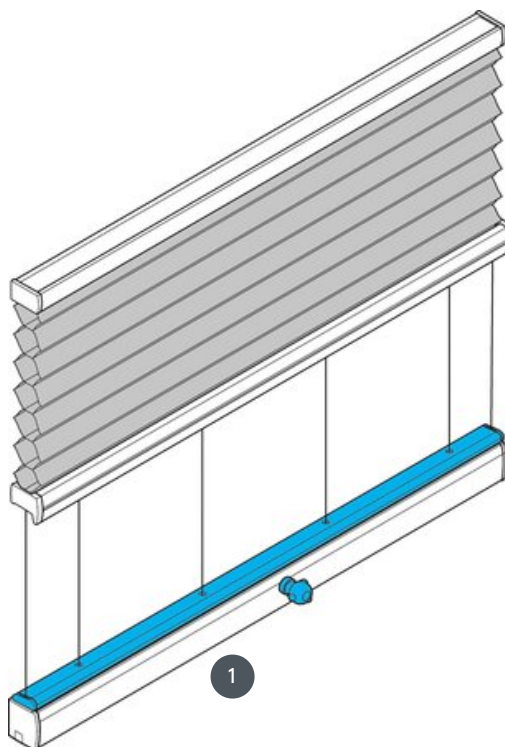

DUETI DU25PLK1

Napet stropni sistem vodoravno ali pod kotom.

1 Spodnji pogon (paket zgoraj)

vrsta montaže

bodisi z vijaki ali z
montažnim profilom

min. /maks. masa

minimalna širina 20
cm/maks. širina 230 cm

minimalna višina 10
cm/maks. višina 400 cm

natakar

Lahko se naredi z ročno
ročico ali z električno palico
(naročite ločeno)
Izhod za ročico bodisi levo,
sredinsko ali desno

barva tkanine

Glede na najnovejšo zbirko