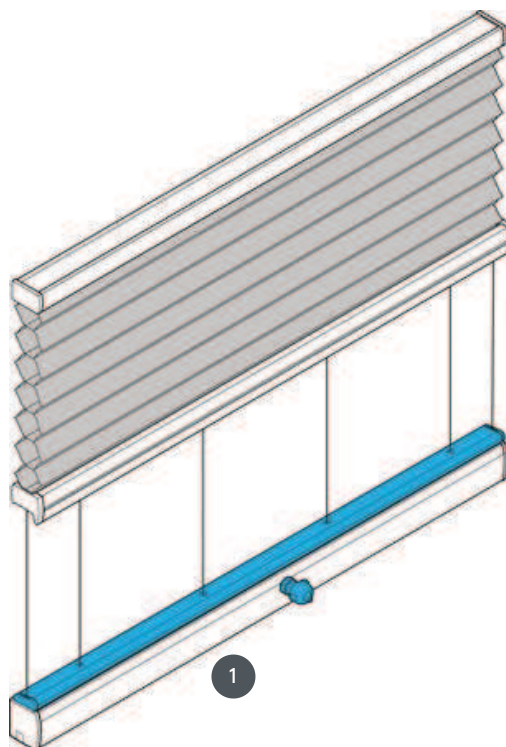

DUETI DU25PLK1

Napet stropni sistem vodoravno ali pod kotom.

1 Spodnji pogon (paket zgoraj)

vrsta montaže

bodisi z vijaki ali z
montažnim profilom

min. /maks. masa

minimalna širina 20
cm/maks. širina 230 cm

minimalna višina 10
cm/maks. višina 400 cm

natakar

Lahko se naredi z ročno
ročico ali z električno palico
(naročite ločeno)
Izhod za ročico bodisi levo,
sredinsko ali desno

barva tkanine

Glede na najnovejšo zbirko