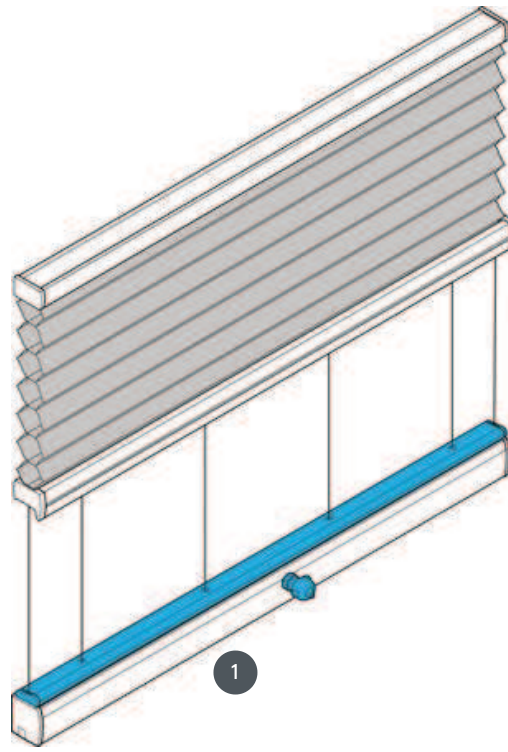

# DUETTEK DU25PLK1

Feszült mennyezeti rendszer vízszintesen vagy szögben.

1 Alsó meghajtó (fenti csomag)

## szerelési típus

csavarozott vagy szerelési  
profilal