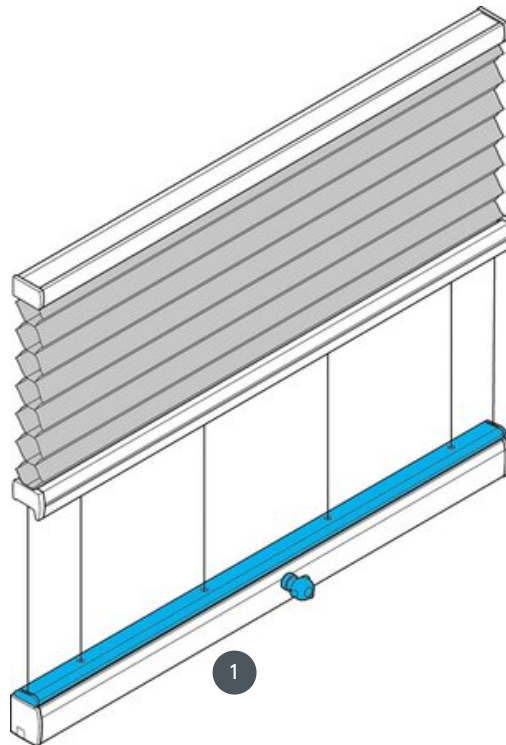

DUETTEK DU25PLK1

Feszült mennyezeti rendszer vízszintesen vagy szögben.

1 Alsó meghajtó (fenti csomag)

szerelési típus

csavarozott vagy szerelési
profilal

min. /max. tömeg

min. szélesség 20 cm/max.
szélesség 230 cm

min. magasság 10 cm/max.
magasság 400 cm

pincér

Kézi forgattyúval vagy
elektromos rúddal is
elvégezhető (külön
rendelhető)
Forgattyúnyílás balra,
középső vagy jobbra

szövet színe

A legújabb gyűjtemény szerint