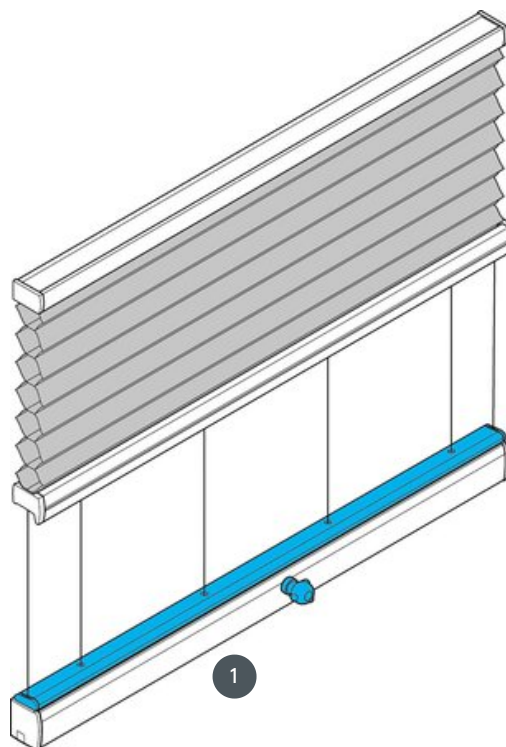

DUETI DU25PLK1

Napeti stropni sustav vodoravno ili pod kutom.

1 Donji pogon (paket gore)

vrsta montaže

vijčani ili s montažnim
profilom

min. /maks. masa

min. širina 20 cm/maks.
širina 230 cm

min. visina 10 cm/maks.
visina 400 cm

konobar

Može se raditi ručnom
ručicom ili električnom
šipkom (naručuje se
zasebno)
Izlaz radilice bilo lijevo,
središnje ili desno

boja tkanine

prema najnovijoj kolekciji