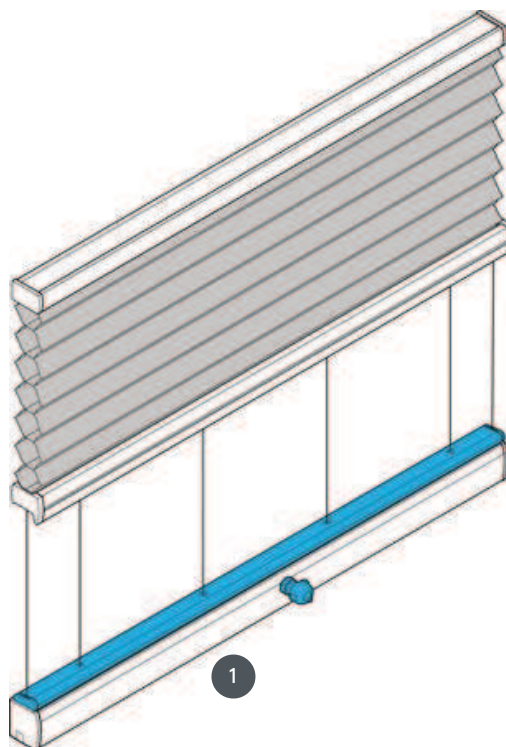

DUETI DU25PLK1

Napeti stropni sustav vodoravno ili pod kutom.

1 Donji pogon (paket gore)

vrsta montaže

vijčani ili s montažnim
profilom

min. /maks. masa

min. širina 20 cm/maks.
širina 230 cm

min. visina 10 cm/maks.
visina 400 cm

konobar

Može se raditi ručnom
ručicom ili električnom
šipkom (naručuje se
zasebno)
Izlaz radilice bilo lijevo,
središnje ili desno

boja tkanine

prema najnovijoj kolekciji