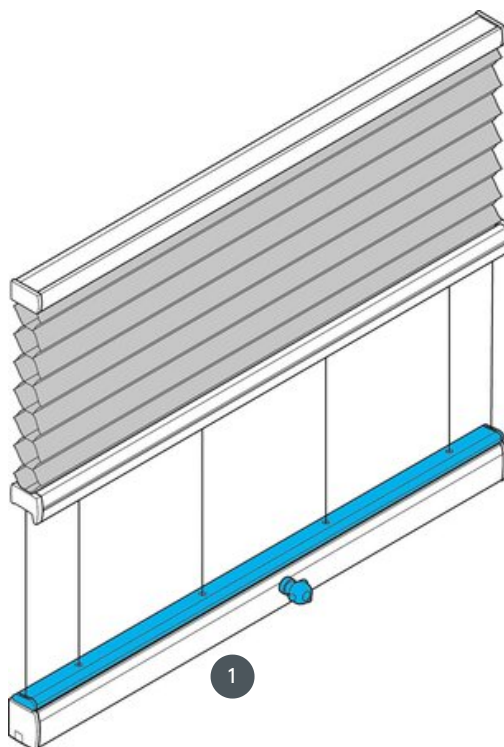

DUETTE DU25PLK1

Verspannte Plafondanlage waagrecht oder in der Schräge.

1 Antrieb unten (Paket oben)

Montageart

wahlweise geschraubt oder
mit Montageprofil

min. / max. Maße

min. Breite 20 cm / max.
Breite 230 cm

min. Höhe 10 cm / max.
Höhe 400 cm

Bedienung

erfolgt mittels Handkurbel
oder mit Elektrostab (extra
zu bestellen)
Kurbelaustritt wahlweise
links, mittig oder rechts

Stofffarbe

laut aktueller Kollektion