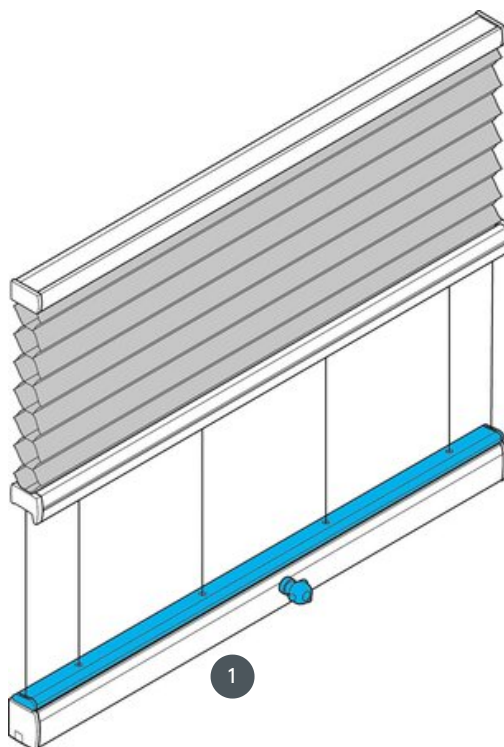

# DUETY DU25PLK1

Napněte stropní systém vodorovně nebo pod úhlem.

1 Spodní pohon (balíček výše)

## typ montáže

buď šroubované nebo s  
montážním profilem