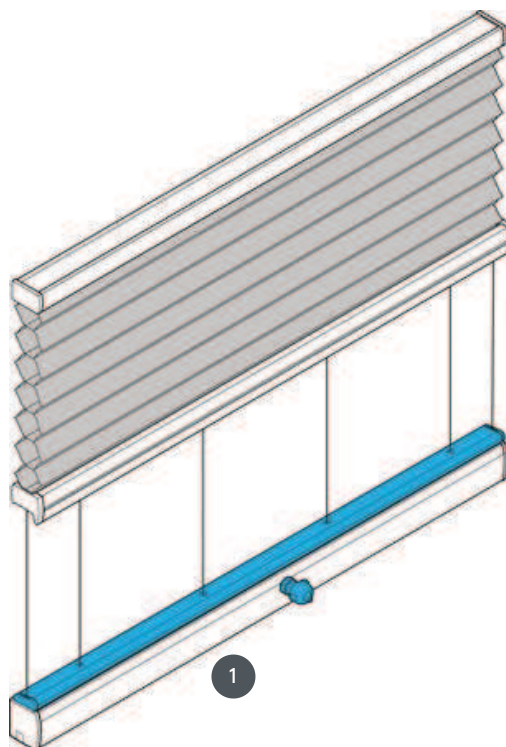

DUETY DU25PLK1

Napněte stropní systém vodorovně nebo pod úhlem.

1 Spodní pohon (balíček výše)

typ montáže

bud' šroubované nebo s
montážním profilem

min. /max. hmotnost

min. šířka 20 cm/max. šířka
230 cm

min. výška 10 cm/max.
výška 400 cm

číšník

Lze provést ruční klikou
nebo elektrickou tyčí (lze
objednat samostatně)
Výstup kliky buď vlevo,
uprostřed nebo vpravo

barva tkaniny

podle nejnovější kolekce