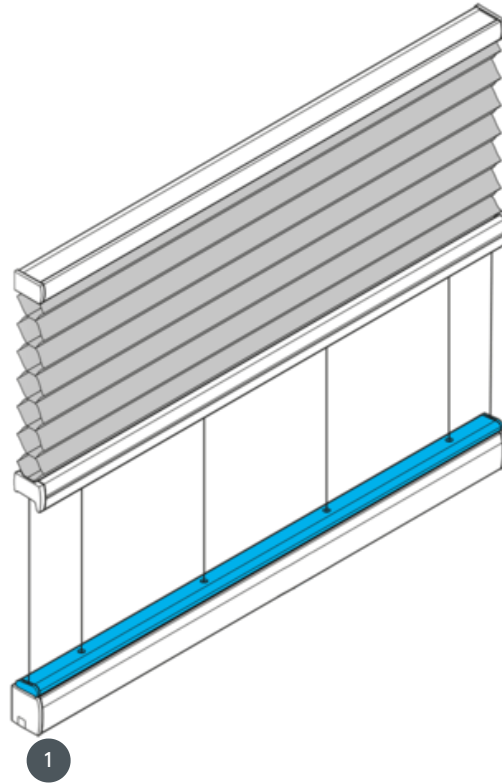

DUETI DU25PLE1

Napeti stropni sustav vodoravno ili pod kutom.

1 Motor ispod (paket gore)

vrsta montaže

vijčani ili s montažnim
profilom

min. /maks. masa

min. širina **ovisno o motoru**/ maks. širina 230
cm

min. visina 10 cm/maks.
visina 400 cm

konobar

preko 24V električnog
pogona (strana motora
lijevo ili desno)

**EC - Izjava o sukladnosti u
skladu s
NORM EN 13120:2014**

boja tkanine

prema najnovijoj kolekciji