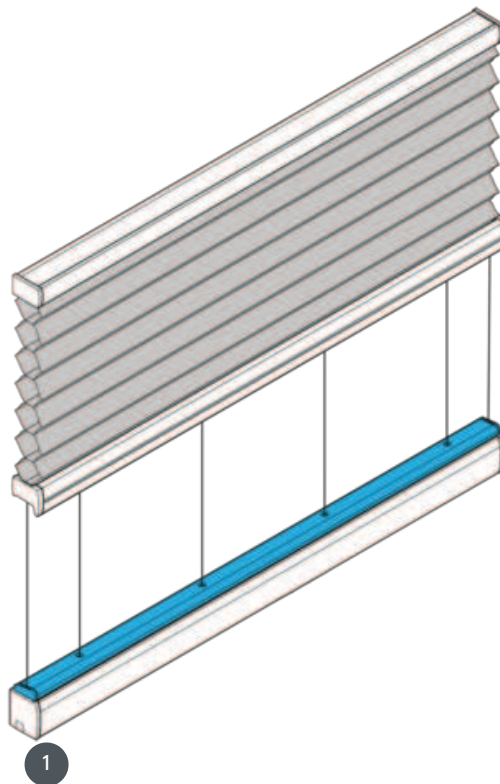

DUETY DU25PLE1

Napněte stropní systém vodorovně nebo pod úhlem.

1 Motor níže (balíček výše)

typ montáže

bud' šroubované nebo s
montážním profilem

min. /max. hmotnost

min. šířka **v závislosti na
motor** u/max. šířka 230 cm

min. výška 10 cm/max.
výška 400 cm

číšník

přes 24V elektrický pohon
(strana motoru bud' vlevo
nebo vpravo)

**ES - Prohlášení o shodě v
souladu s
NORM EN 13120:2014**

barva tkaniny

podle nejnovější kolekce