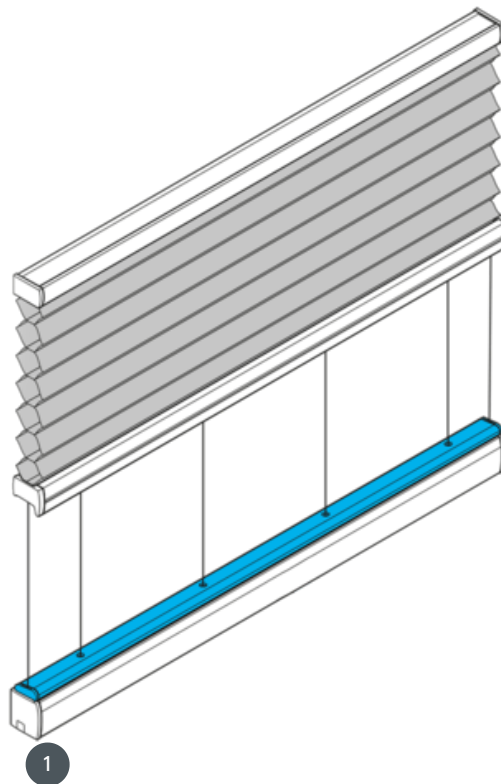

DUETY DU25PLE1

Napněte stropní systém vodorovně nebo pod úhlem.

1 Motor níže (balíček výše)

typ montáže

bud' šroubované nebo s
montážním profilem

min. /max. hmotnost

min. šířka **v závislosti na
motoru** u/max. šířka 230 cm

min. výška 10 cm/max.
výška 400 cm

číslník

přes 24V elektrický pohon
(strana motoru bud' vlevo
nebo vpravo)

**ES - Prohlášení o shodě v
souladu s
NORM EN 13120:2014**

barva tkaniny

podle nejnovější kolekce