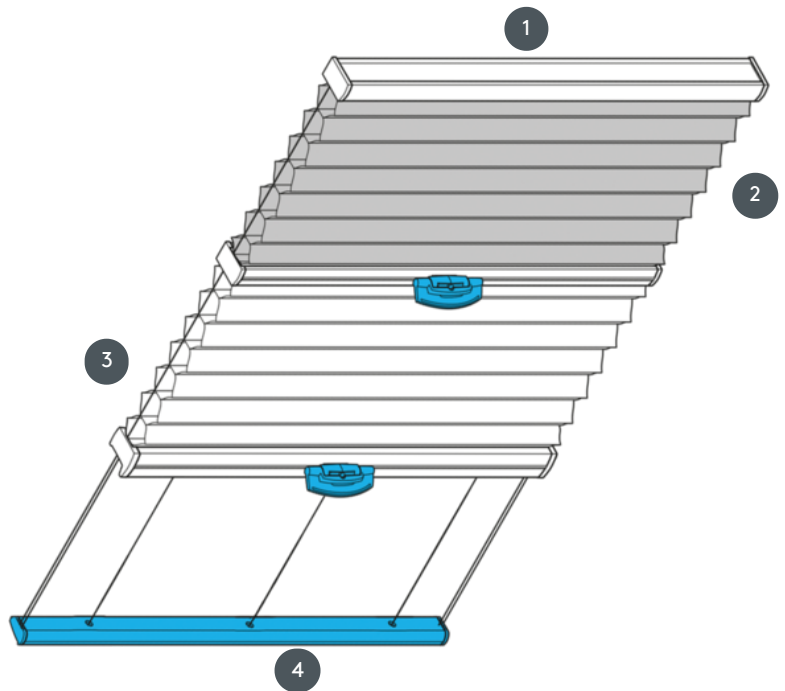

## DU25PLVTN

Dueti, pritrjeni z dvema premičnima upravljalnima tirnicama in dnevno/nočno obešanje za vodoravni strop ali za pobočje

- 1 Zgornja tirnica (fiksna)
- 2 Temnenje (nočno) obešanje - brez pogledov
- 3 Prozorno (dnevno) obešanje - možen pogled zunaj
- 4 Spodnja tirnica (fiksna)

### vrsta montaže

bodisi z vijaki ali z montažnim profilom

### min. /maks. masa

minimalna širina 25 cm/maks. širina 150 cm

minimalna višina 10 cm/maks. višina 350 cm

### natakar

s plastičnim ročajem na upravljalni tirnici

Premična palica je primerna za višje sisteme