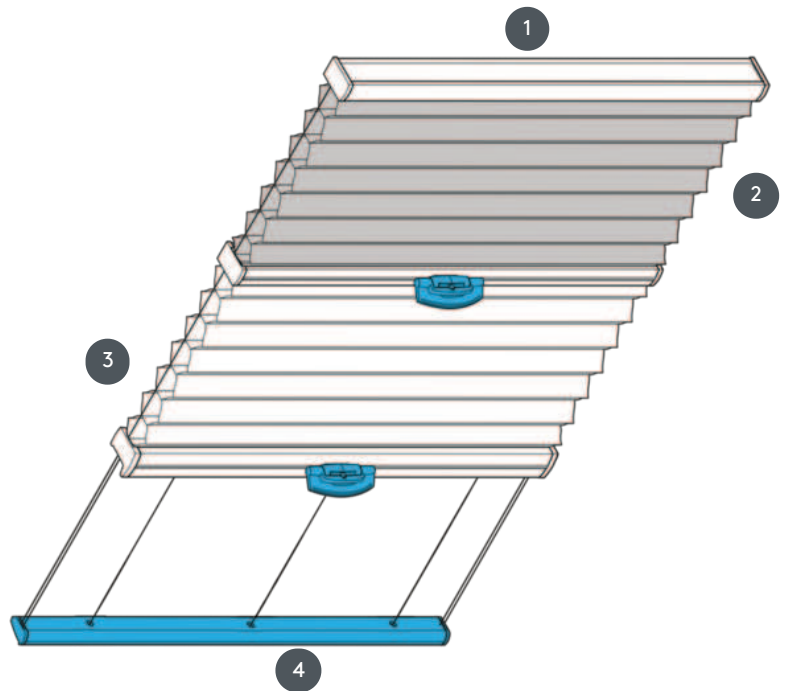

DUETI

DU25PLVTN

Dueti, pritrjeni z dvema premičnima upravljalnima tirnicama in dnevno/nočno obešanje za vodoravni strop ali za pobočje

- 1 Zgornja tirnica (fiksna)
- 2 Temnenje (nočno) obešanje - brez pogledov
- 3 Prozorno (dnevno) obešanje - možen pogled zunaj
- 4 Spodnja tirnica (fiksna)

vrsta montaže

bodisi z vijaki ali z montažnim profilom

min. /maks. masa

minimalna širina 25 cm/maks. širina 150 cm

minimalna višina 10 cm/maks. višina 350 cm

natakar

s plastičnim ročajem na upravljalni tirnici

Premična palica je primerna za višje sisteme

barva tkanine

Glede na najnovejšo zbirko