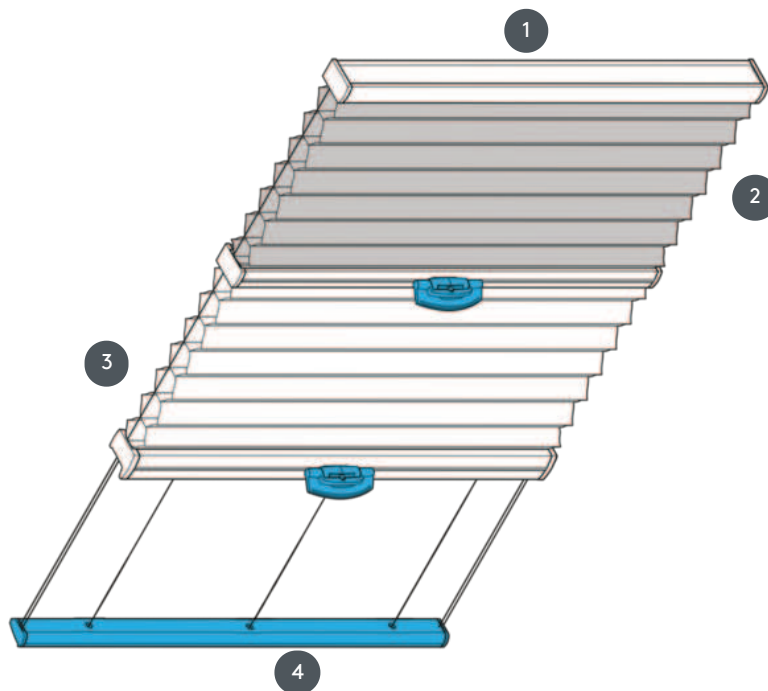

DUETTEK DU25PLVTN

Duett, két mozgatható kezelősínnel és nappali/éjszakai függesztéssel vízszintes mennyezetre vagy lejtőre

- 1 Felső sín (rögzített)
- 2 Sötétető (éjszakai) lógó - nincs pillantás
- 3 Átlátszó (napi) függesztés - külső kilátás lehetséges
- 4 Alsó sín (rögzített)

szerelési típus

csavarozott vagy szerelési profillal

min. /max. tömeg

min. szélesség 25 cm/max. szélesség 150 cm

min. magasság 10 cm/max. magasság 350 cm

pincér

műanyag fogantyúval a kezelősínen

A mozgó rúd alkalmas magasabb rendszerekhez