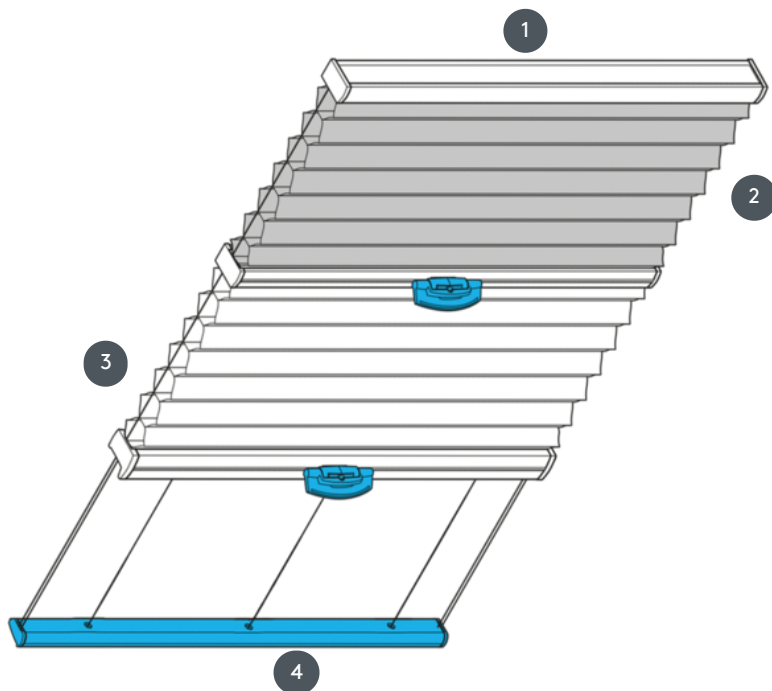

DUETTEK DU25PLVTN

Duett, két mozgatható kezelősínnel és nappali/éjszakai függesztéssel vízszintes mennyezetre vagy lejtőre

- 1 Felső sín (rögzített)
- 2 Sötétető (éjszakai) lógó - nincs pillantás
- 3 Átlátszó (napi) függesztés - külső kilátás lehetséges
- 4 Alsó sín (rögzített)

szerelési típus

csavarozott vagy szerelési profillal

min. /max. tömeg

min. szélesség 25 cm/max. szélesség 150 cm

min. magasság 10 cm/max. magasság 350 cm

pincér

műanyag fogantyúval a kezelősínen

A mozgó rúd alkalmas magasabb rendszerekhez