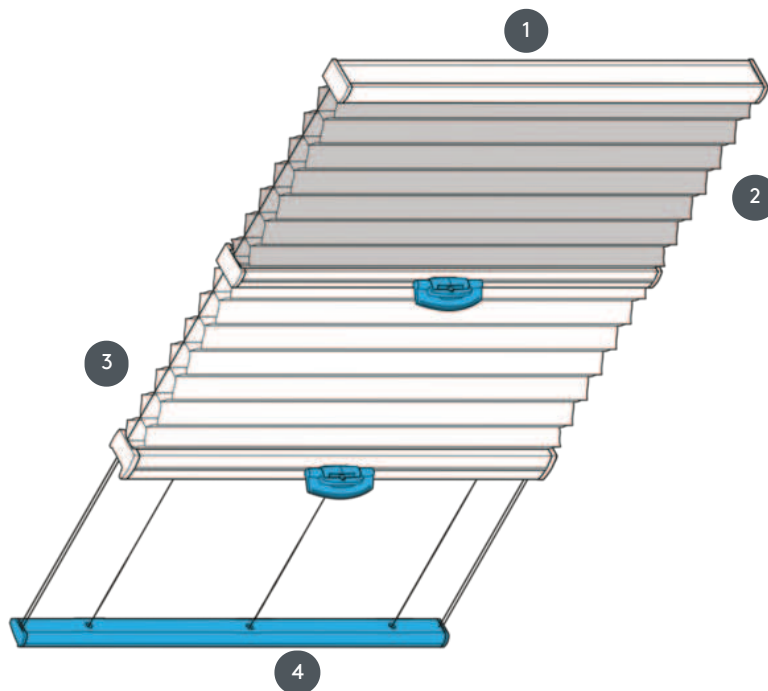

## DU25PLVTN

Dueti, učvršćeni s dvije pokretne upravljajuće tračnice i danje/noćno vješanje za horizontalni strop ili za nagib

- 1 Gornja tračnica (fiksna)
- 2 Zatamnivanje (noćno) vješanje - nema pogleda
- 3 Prozirno (dnevno) vješanje - moguć pogled izvana
- 4 Donja tračnica (fiksna)

### vrsta montaže

vijčani ili s montažnim profilom

### min. /maks. masa

min. širina 25 cm/maks. širina 150 cm

min. visina 10 cm/maks. visina 350 cm

### konobar

pomoću plastične ručke na upravljajućoj tračnici

Pokretna šipka pogodna je za više sustave