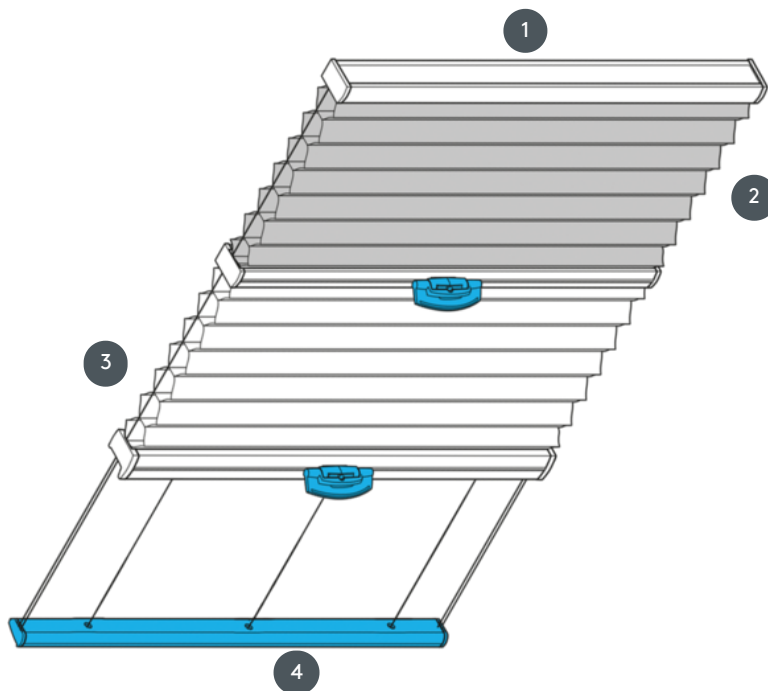

DUETI

DU25PLVTN

Dueti, učvršćeni s dvije pokretne upravljačke tračnice i danje/noćno vješanje za horizontalni strop ili za nagib

- 1 Gornja tračnica (fiksna)
- 2 Zatamnivanje (noćno) vješanje - nema pogleda
- 3 Prozirno (dnevno) vješanje - moguć pogled izvana
- 4 Donja tračnica (fiksna)

vrsta montaže

vijčani ili s montažnim profilom

min. /maks. masa

min. širina 25 cm/maks. širina 150 cm

min. visina 10 cm/maks. visina 350 cm

konobar

pomoću plastične ručke na upravljačkoj tračnici

Pokretna šipka pogodna je za više sustave