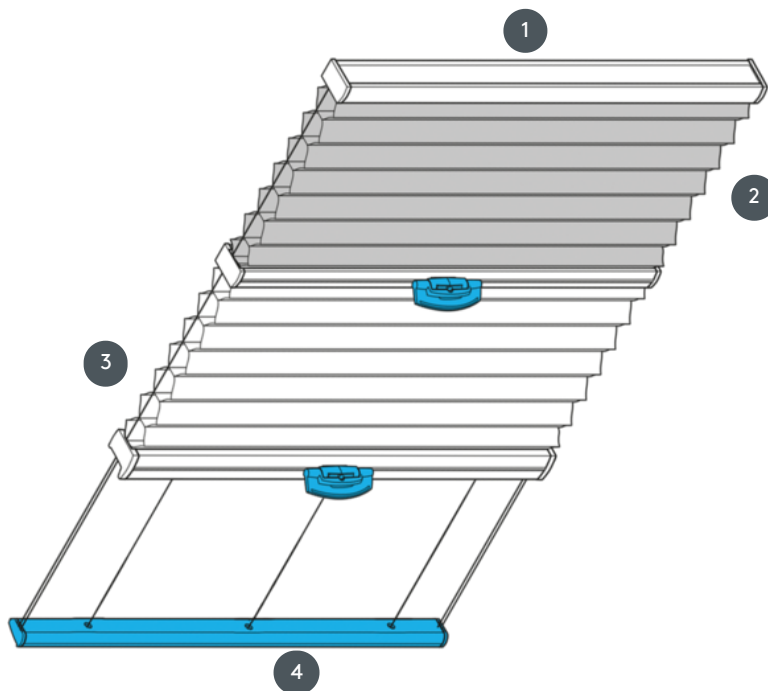

## DU25PLVTN

Duety, vyztužené dvěma pohyblivými ovládacími lištami a denní/noční zavěšení pro vodorovný strop nebo pro svah

- 1 Horní lišta (pevná)
- 2 Ztmavnutí (noční) visí - žádné záblesky
- 3 Transparentní (denní) zavěšení - výhled venku možný
- 4 Dolní kolejnice (pevná)

### typ montáže

bud' šroubované nebo s montážním profilem

### min. /max. hmotnost

min. šířka 25 cm/max. šířka 150 cm

min. výška 10 cm/max. výška 350 cm

### číšník

pomocí plastové rukojeti na ovládací kolejnici

Pohyblivá tyč je vhodná pro vyšší systémy