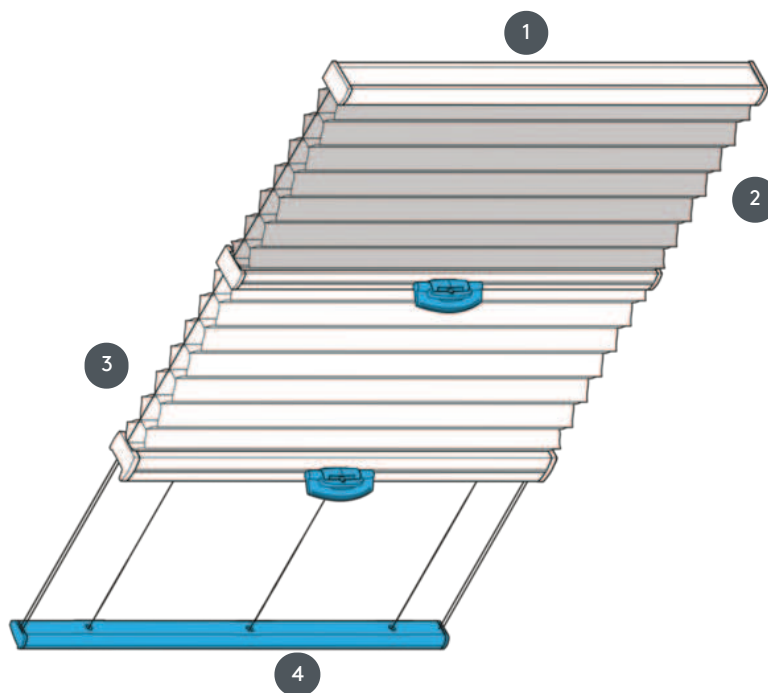

DUETY DU25PLVTN

Duety, vyztužené dvěma pohyblivými ovládacími lištami a denní/noční zavěšení pro vodorovný strop nebo pro svah

- 1 Horní lišta (pevná)
- 2 Ztmavnutí (noční) visí - žádné záblesky
- 3 Transparentní (denní) zavěšení - výhled venku možný
- 4 Dolní kolejnice (pevná)

typ montáže

buď šroubované nebo s montážním profilem

min. /max. hmotnost

min. šířka 25 cm/max. šířka 150 cm

min. výška 10 cm/max. výška 350 cm

číšník

pomocí plastové rukojeti na ovládací kolejnici

Pohyblivá tyč je vhodná pro vyšší systémy