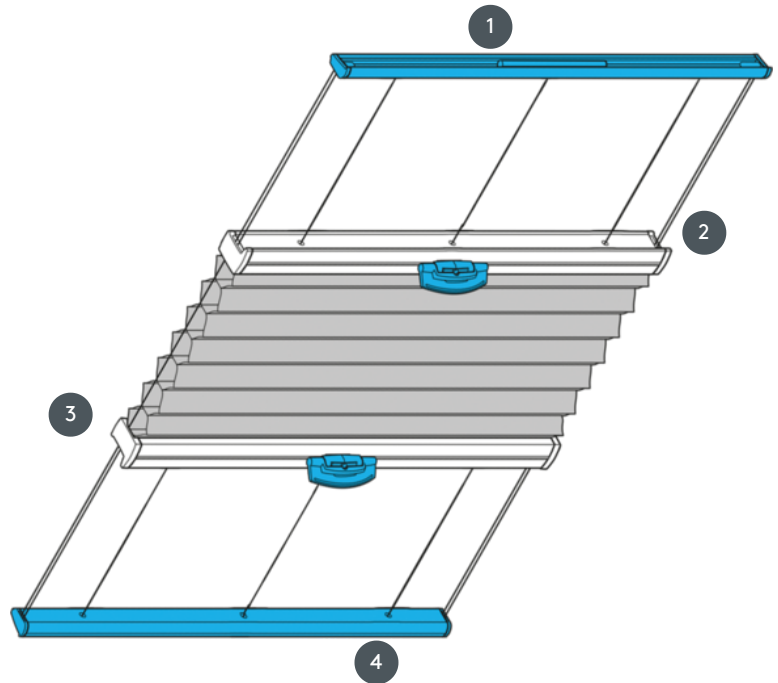

DUETI

DU25PLVOU

Dueti, pritrjeni z dvema preničnima upravljalnima tirnicama za vodoravno vgradnjo stropa ali za kot.

- 1 Zgornja tirnica (fiksna)
- 2 obratljiva sredinska tirnica s plastičnim ročajem FLEX
- 3 obratljiva sredinska tirnica s plastičnim ročajem FLEX
- 4 Spodnja tirnica (fiksna)

vrsta montaže

bodisi z vijaki ali z montažnim profilom

min. /maks. masa

minimalna širina 15 cm/maks. širina 130 cm

minimalna višina 10 cm/maks. višina 300 cm

natakar

s plastičnim ročajem na upravljalni tirnici

Premična palica je primerna za višje sisteme

barva tkanine

Glede na najnovejšo zbirko