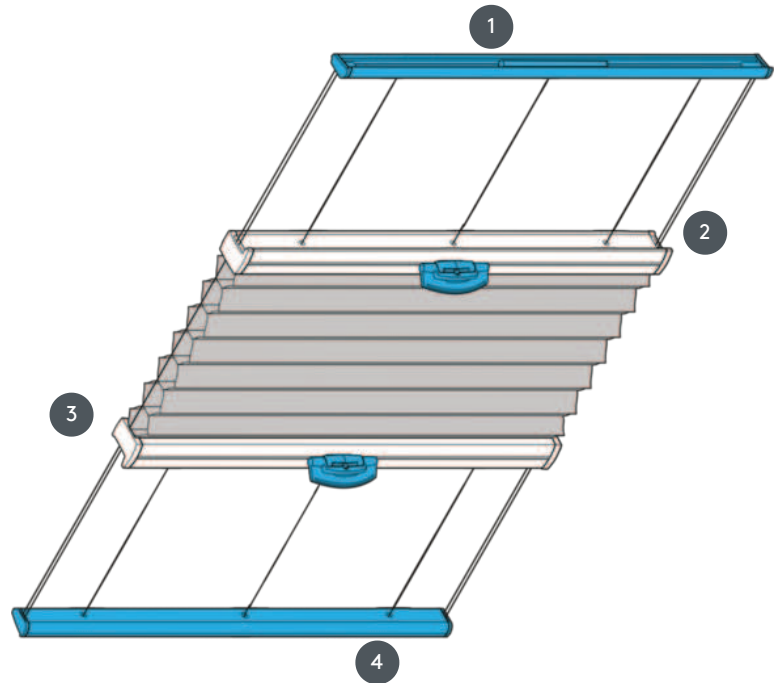

## DU25PLVOU

Dueti, pritrjeni z dvema preničnima upravljalnima tirnicama za vodoravno vgradnjo stropa ali za kot.

- 1 Zgornja tirnica (fiksna)
- 2 obratljiva sredinska tirnica s plastičnim ročajem FLEX
- 3 obratljiva sredinska tirnica s plastičnim ročajem FLEX
- 4 Spodnja tirnica (fiksna)

### vrsta montaže

bodisi z vijaki ali z montažnim profilom

### min. /maks. masa

minimalna širina 15 cm/maks. širina 130 cm

minimalna višina 10 cm/maks. višina 300 cm

### natakar

s plastičnim ročajem na upravljalni tirnici

Premična palica je primerna za višje sisteme