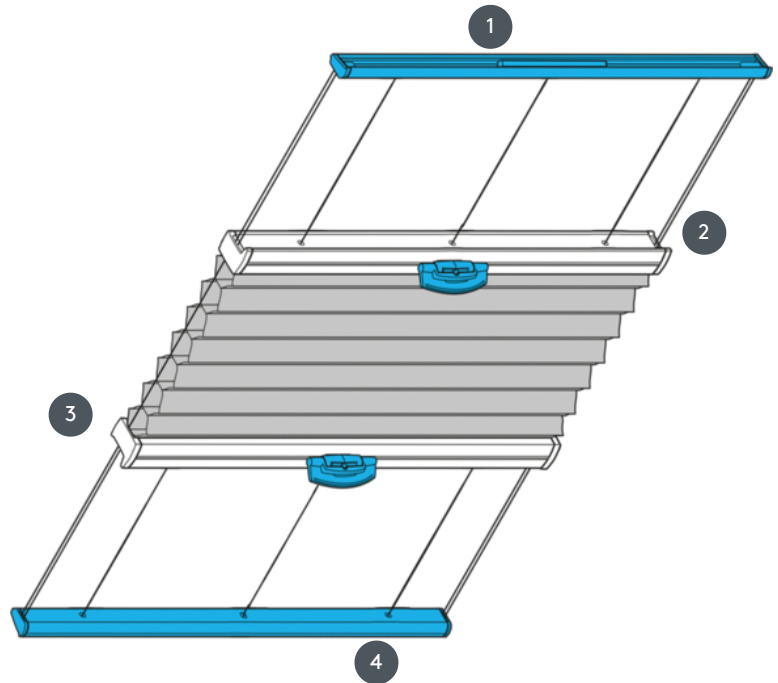

DUETI DU25PLVOU

Dueti, učvršćeni s dvije pokretne upravljačke tračnice za vodoravnu ugradnju stropa ili za kut.

- 1 Gornja tračnica (fiksna)
- 2 upravljiva središnja tračnica s plastičnom ručkom FLEX
- 3 upravljiva središnja tračnica s plastičnom ručkom FLEX
- 4 Donja tračnica (fiksna)

vrsta montaže

vijčani ili s montažnim profilom

min. /maks. masa

min. širina 15 cm/maks. širina 130 cm

minimalna visina 10 cm/maks. visina 300 cm

konobar

pomoću plastične ručke na upravljačkoj tračnici

Pokretna šipka pogodna je za više sustave