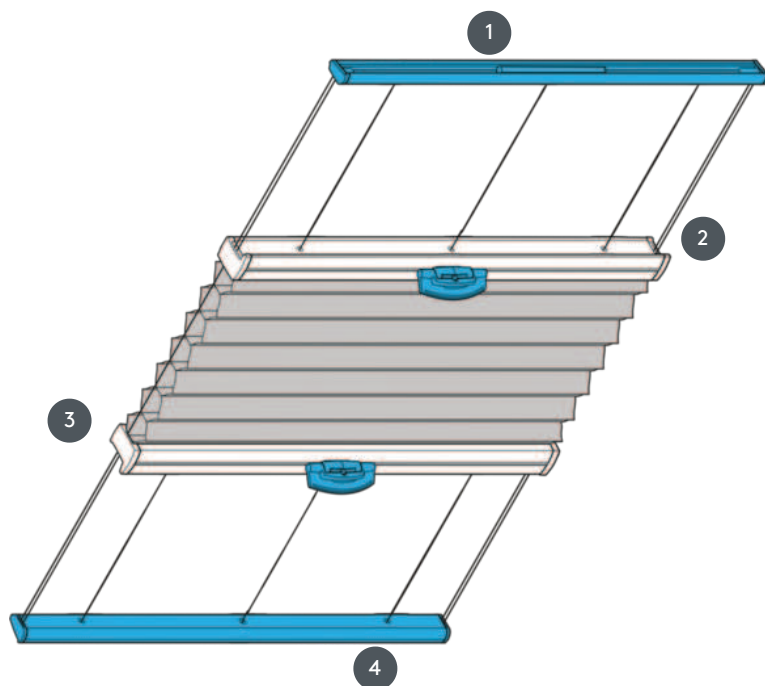

DUETI DU25PLVOU

Dueti, učvršćeni s dvije pokretne upravljačke tračnice za vodoravnu ugradnju stropa ili za kut.

1 Gornja tračnica (fiksna)

2 upravljiva središnja tračnica s plastičnom ručkom FLEX

3 upravljiva središnja tračnica s plastičnom ručkom FLEX

4 Donja tračnica (fiksna)

vrsta montaže

vijčani ili s montažnim profilom

min. /maks. masa

min. širina 15 cm/maks. širina 130 cm

minimalna visina 10 cm/maks. visina 300 cm

konobar

pomoću plastične ručke na upravljačkoj tračnici

Pokretna šipka pogodna je za više sustave

boja tkanine

prema najnovijoj kolekciji