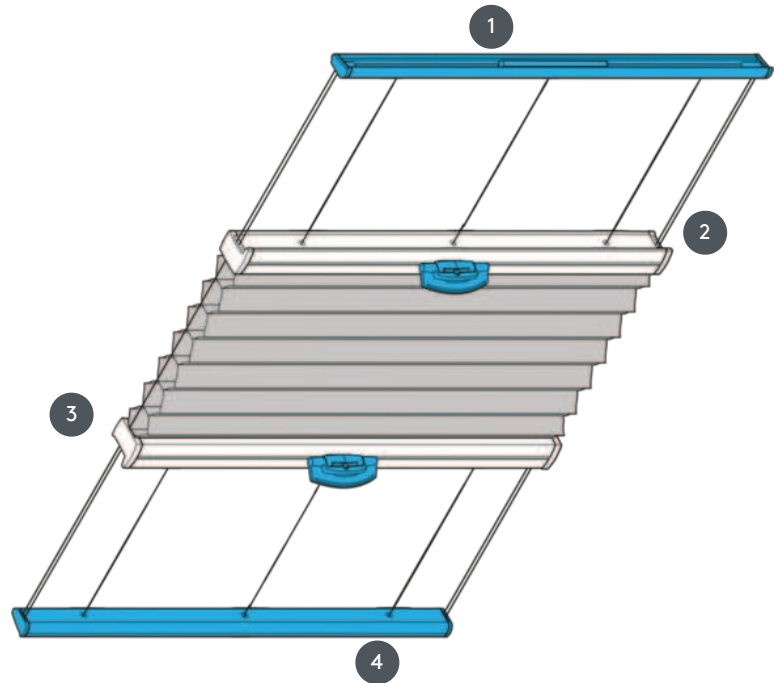

DUETY DU25PLVOU

Duety, vyztužené dvěma pohyblivými ovládacími lištami pro horizontální montáž na strop nebo pro úhel.

- 1 Horní lišta (pevná)
- 2 ovládací středová lišta s plastovou rukojetí FLEX
- 3 ovládací středová lišta s plastovou rukojetí FLEX
- 4 Dolní kolejnice (pevná)

typ montáže

buď šroubované nebo s montážním profilem

min. /max. hmotnost

min. šířka 15 cm/max. šířka 130 cm

min. výška 10 cm/max. výška 300 cm

číšník

pomocí plastové rukojeti na ovládací kolejnici

Pohyblivá tyč je vhodná pro vyšší systémy