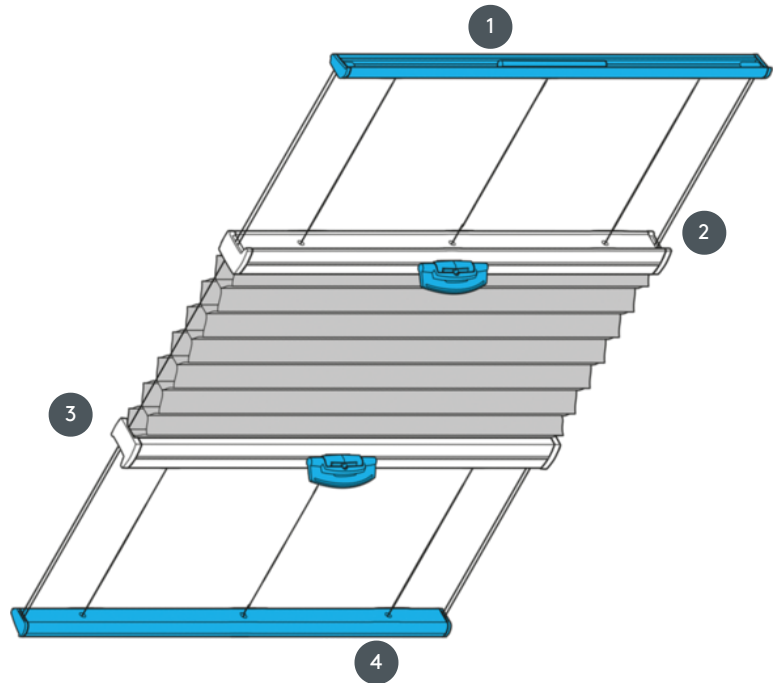

DUETY DU25PLVOU

Duety, vyztužené dvěma pohyblivými ovládacími lištami pro horizontální montáž na strop nebo pro úhel.

- 1 Horní lišta (pevná)
- 2 ovládací středová lišta s plastovou rukojetí FLEX
- 3 ovládací středová lišta s plastovou rukojetí FLEX
- 4 Dolní kolejnice (pevná)

typ montáže

bud' šroubované nebo s montážním profilem

min. /max. hmotnost

min. šířka 15 cm/max. šířka 130 cm

min. výška 10 cm/max. výška 300 cm

číšník

pomocí plastové rukojeti na ovládací kolejnici

Pohyblivá tyč je vhodná pro vyšší systémy