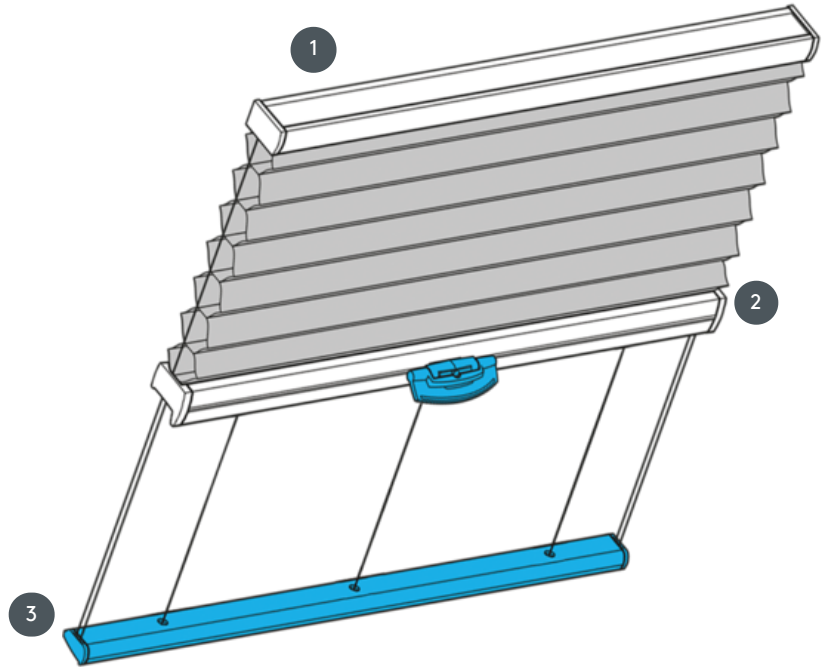

DUETI DU25PLV

Dueti, pritrjeni za vodoravni stropni sistem ali za pobočje.

- 1 Zgornja tirnica (fiksna)
- 2 obratljiva sredinska tirnica s plastičnim ročajem FLEX
- 3 Spodnja tirnica (fiksna)

vrsta montaže

bodisi z vijaki ali z montažnim profilom

min. /maks. masa

minimalna širina 15 cm/maks. širina 150 cm

minimalna višina 10 cm/maks. višina 350 cm

natakar

s plastičnim ročajem na upravljalni tirnici

Premična palica je primerna za višje sisteme