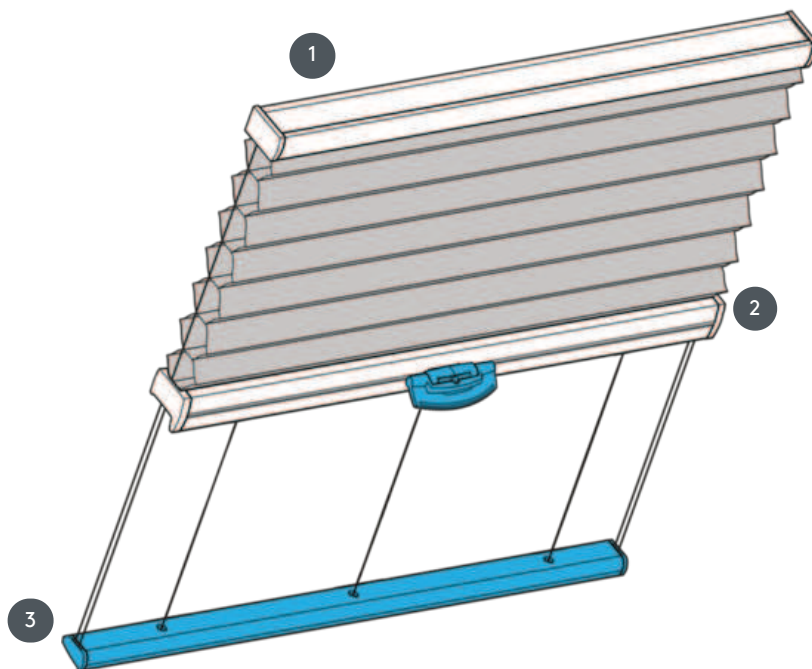

DUETI DU25PLV

Dueti, pritrjeni za vodoravni stropni sistem ali za pobočje.

- 1 Zgornja tirnica (fiksna)
- 2 obratljiva sredinska tirnica s plastičnim ročajem FLEX
- 3 Spodnja tirnica (fiksna)

vrsta montaže

bodisi z vijaki ali z montažnim profilom

min. /maks. masa

minimalna širina 15 cm/maks. širina 150 cm

minimalna višina 10 cm/maks. višina 350 cm

natakar

s plastičnim ročajem na upravljalni tirnici

Premična palica je primerna za višje sisteme