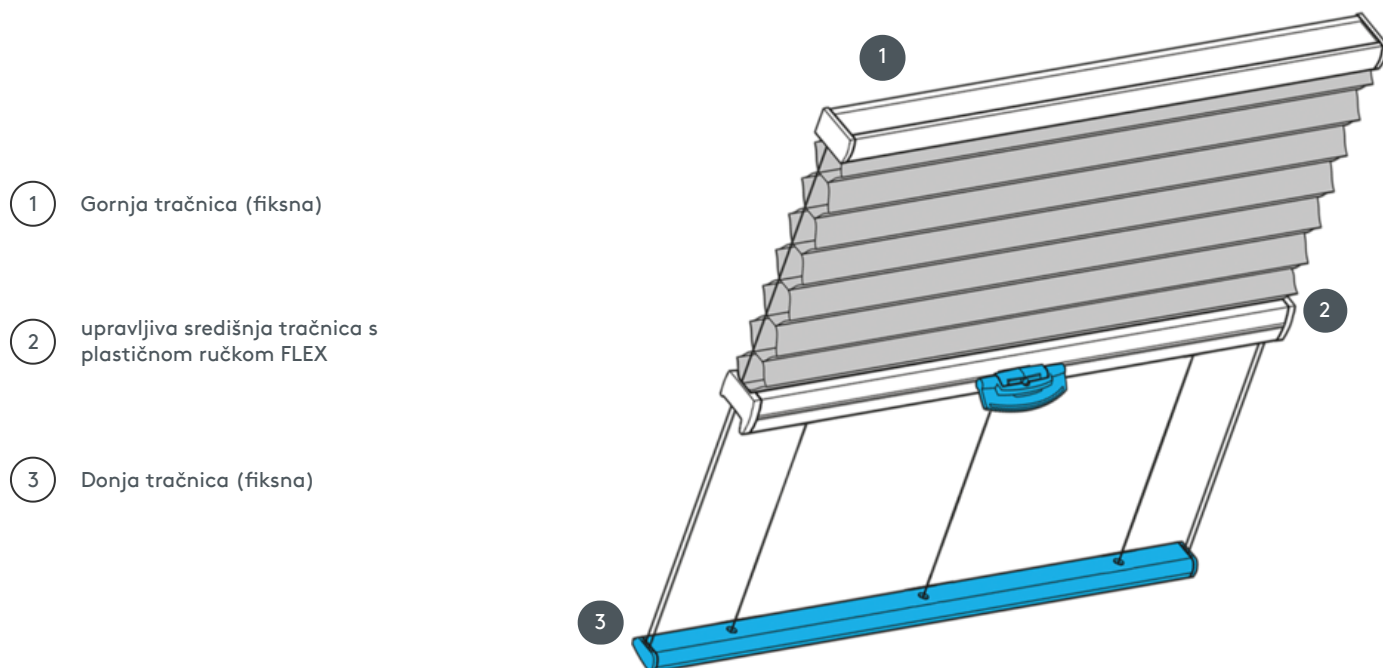

DUETI DU25PLV

Dueti, pričvršćeni za horizontalni stropni sustav ili za nagib.

1 Gornja tračnica (fiksna)

2 upravljiva središnja tračnica s
plastičnom ručkom FLEX

3 Donja tračnica (fiksna)

vrsta montaže

vijčani ili s montažnim
profilom

min. /maks. masa

min. širina 15 cm/maks.
širina 150 cm

min. visina 10 cm/maks.
visina 350 cm

konobar

pomoću plastične ručke na
upravljačkoj tračnici

Pokretna šipka pogodna je
za više sustave

boja tkanine

prema najnovijoj kolekciji