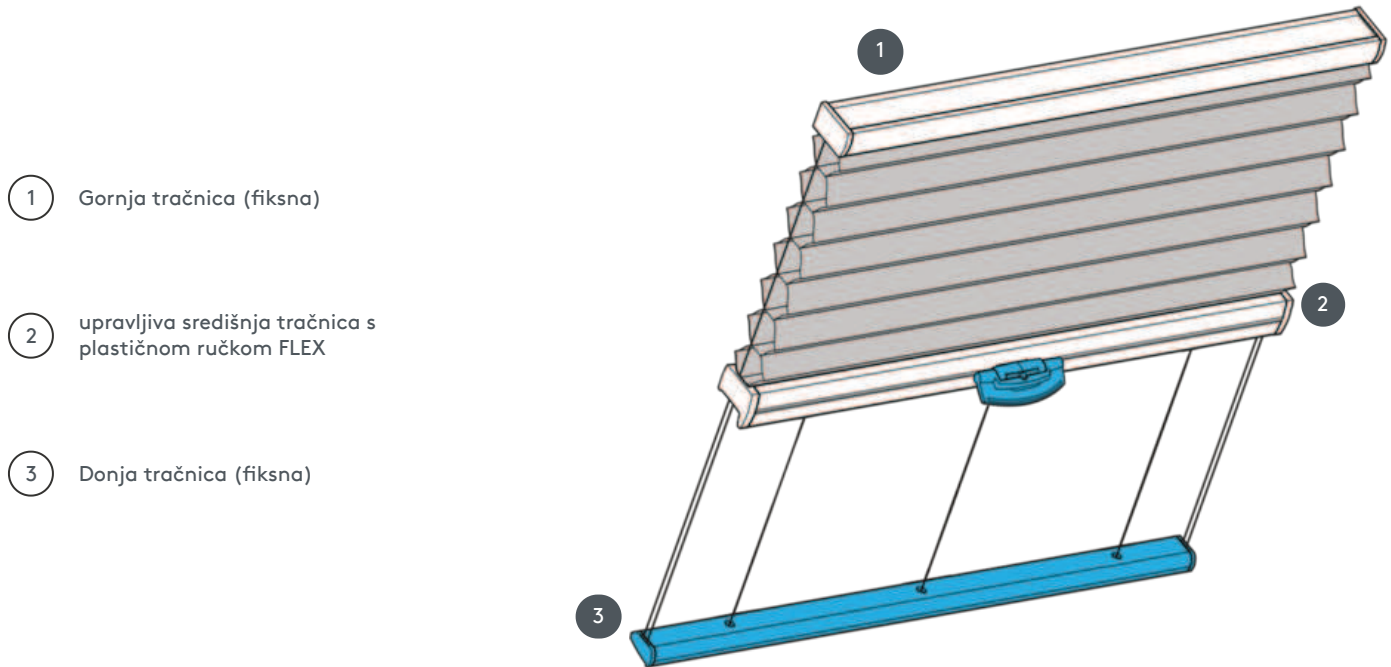

# DUETI DU25PLV

Dueti, pričvršćeni za horizontalni stropni sustav ili za nagib.

1 Gornja tračnica (fiksna)

2 upravljiva središnja tračnica s  
plastičnom ručkom FLEX

3 Donja tračnica (fiksna)

## vrsta montaže

vijčani ili s montažnim  
profilom

## min. /maks. masa

min. širina 15 cm/maks.  
širina 150 cm

min. visina 10 cm/maks.  
visina 350 cm

## konobar

pomoću plastične ručke na  
upravljačkoj tračnici

Pokretna šipka pogodna je  
za više sustave