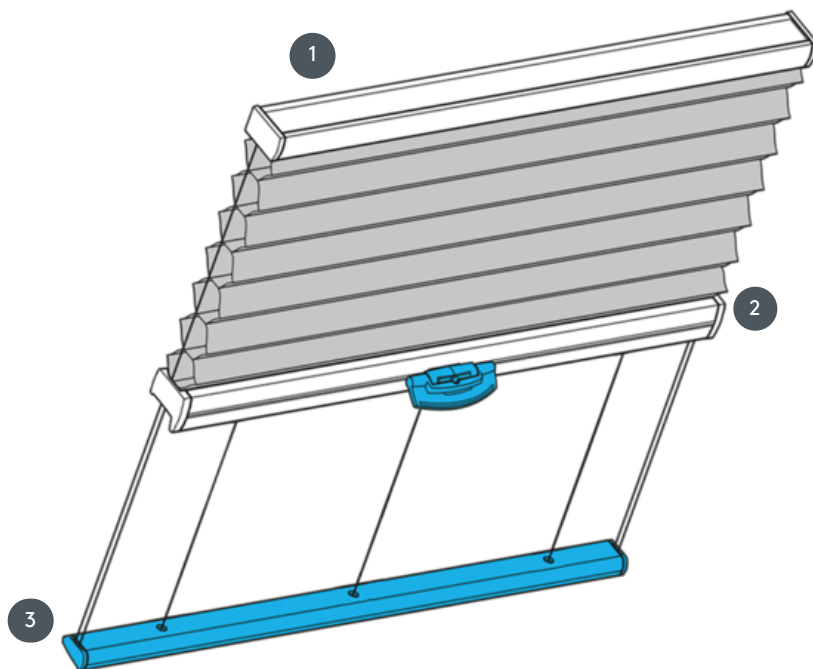

DUETY DU25PLV

Duety, vyztužené pro vodorovný stropní systém nebo pro svah.

- 1 Horní lišta (pevná)
- 2 ovládací středová lišta s plastovou rukojetí FLEX
- 3 Dolní kolejnice (pevná)

typ montáže

buď šroubované nebo s montážním profilem

min. /max. hmotnost

min. šířka 15 cm/max. šířka 150 cm

min. výška 10 cm/max. výška 350 cm

číšník

pomocí plastové rukojeti na ovládací kolejnici

Pohyblivá tyč je vhodná pro vyšší systémy

barva tkaniny

podle nejnovější kolekce