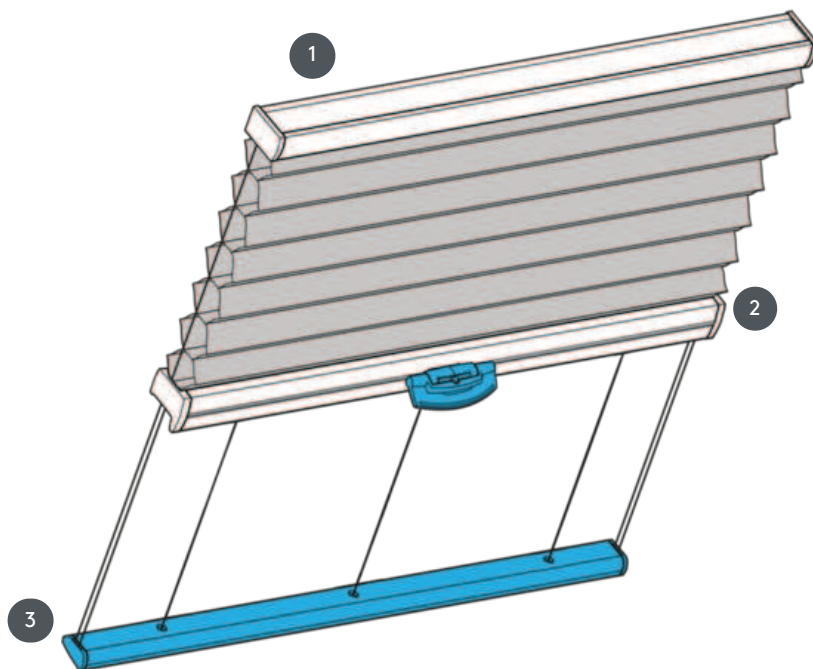

DUETY DU25PLV

Duety, vyztužené pro vodorovný stropní systém nebo pro svah.

- 1 Horní lišta (pevná)
- 2 ovládací středová lišta s plastovou rukojetí FLEX
- 3 Dolní kolejnice (pevná)

typ montáže

buď šroubované nebo s montážním profilem

min. /max. hmotnost

min. šířka 15 cm/max. šířka 150 cm

min. výška 10 cm/max. výška 350 cm

číšník

pomocí plastové rukojeti na ovládací kolejnici

Pohyblivá tyč je vhodná pro vyšší systémy

barva tkaniny

podle nejnovější kolekce