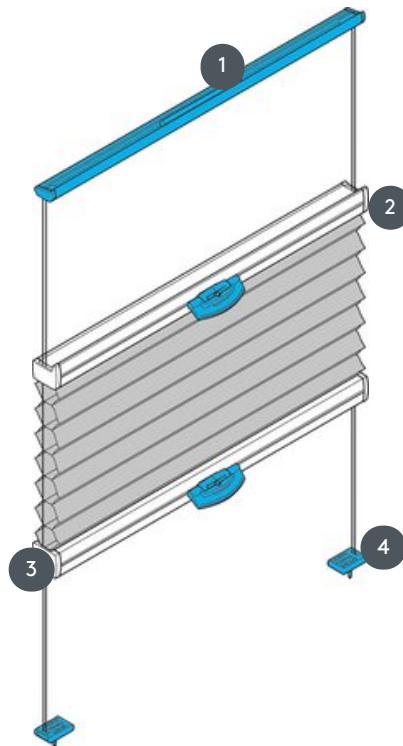

DUETI DU25DVOU

Dueti DVOU za strešna okna z napenjalnimi žicami in dvema ročajema. Sistem je mogoče namestiti tudi na glavo, tj. zavesa se zapre od zgoraj navzdol.

- 1 Zgornja tirnica (fiksna)
- 2 Sredinska tirnica (obratljiva) s plastičnim ročajem FLEX
- 3 Sredinska tirnica (obratljiva) s plastičnim ročajem FLEX
- 4 napetostna žica

vrsta montaže

privijačen

min. /maks. masa

minimalna širina 15
cm/maks. širina 120 cm

minimalna višina 10
cm/maks. višina 150 cm

maks. površina 1,8 m²

natakar

Krmilna tirnica s plastičnim
ročajem (Flex)