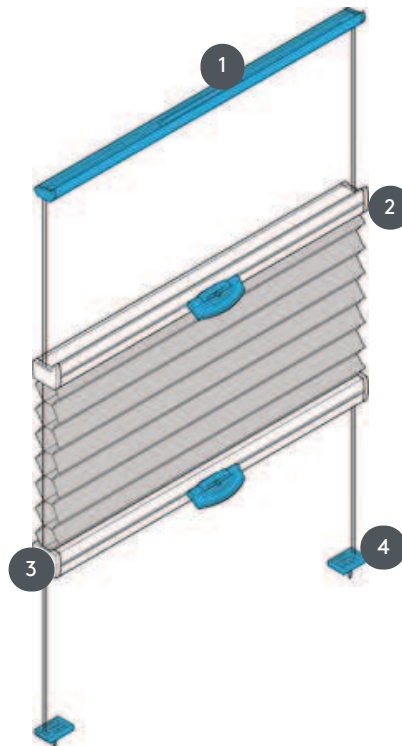

DUETI DU25DVOU

Dueti DVOU za strešna okna z napenjalnimi žicami in dvema ročajema. Sistem je mogoče namestiti tudi na glavo, tj. zavesa se zapre od zgoraj navzdol.

- 1 Zgornja tirnica (fiksna)
- 2 Sredinska tirnica (obratljiva) s plastičnim ročajem FLEX
- 3 Sredinska tirnica (obratljiva) s plastičnim ročajem FLEX
- 4 napetostna žica

vrsta montaže

privijačen

min. /maks. masa

minimalna širina 15
cm/maks. širina 120 cm

minimalna višina 10
cm/maks. višina 150 cm

maks. površina 1,8 m²

natakar

Krmilna tirnica s plastičnim
ročajem (Flex)