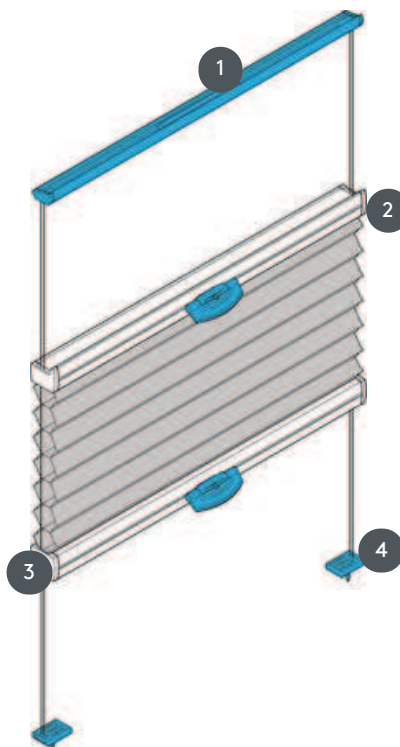

DUETTEK DU25DVOU

DVOU duets tetőablakokhoz feszítővezetékekkel és két fogantyúcsíkkal. A rendszer fejjel lefelé is felszerelhető, azaz a függöny felülről lefelé záródik.

1 Felső sín (rögzített)

2 Középső sín (működtethető)
műanyag fogantyúval FLEX

3 Középső sín (működtethető)
műanyag fogantyúval FLEX

4 feszítőhuzal

szerelési típus

csavart

min. /max. tömeg

min. szélesség 15 cm/max.
szélesség 120 cm

min. magasság 10 cm/max.
magasság 150 cm

max. terület 1,8 m²

pincér

Vezérlősín műanyag
fogantyúval (Flex)

szövet színe

A legújabb gyűjtemény szerint