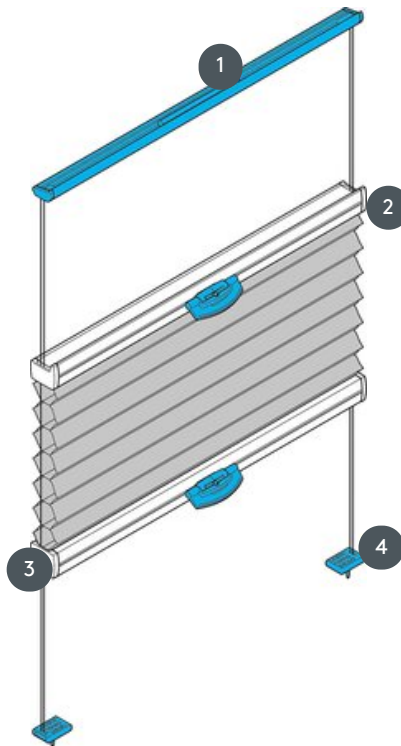

# DUETTEK DU25DVOU

DVOU duets tetőablakokhoz feszítővezetékekkel és két fogantyúcsíkkal. A rendszer fejjel lefelé is felszerelhető, azaz a függöny felülről lefelé záródik.

1 Felső sín (rögzített)

2 Középső sín (működtethető)  
műanyag fogantyúval FLEX

3 Középső sín (működtethető)  
műanyag fogantyúval FLEX

4 feszítőhuzal

## min. /max. tömeg

min. szélesség 15 cm/max.  
szélesség 120 cm

min. magasság 10 cm/max.  
magasság 150 cm

max. terület 1,8 m<sup>2</sup>