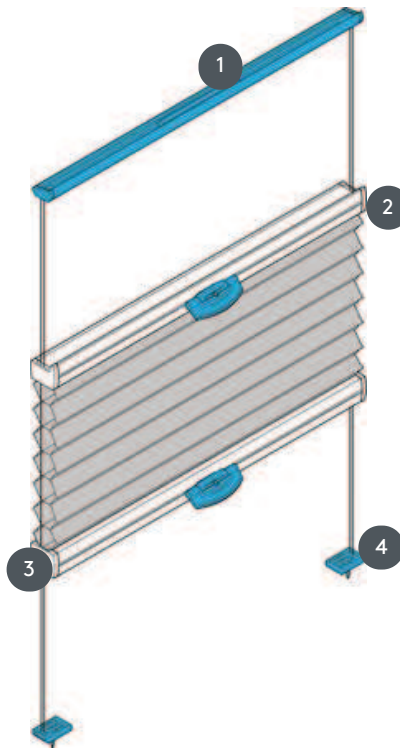

DUETI DU25DVOU

Dueti DVOU za krovne prozore s zateznim žicama i dvije trake za ručke. Sustav se također može montirati naopako, tj. zavjesa se zatvara odozgo prema dolje.

- 1 Gornja tračnica (fiksna)
- 2 Središnja tračnica (operativna) s plastičnom ručkom FLEX
- 3 Središnja tračnica (operativna) s plastičnom ručkom FLEX
- 4 zatezna žica

vrsta montaže

zavrnut

min. /maks. masa

min. širina 15 cm/maks.
širina 120 cm

min. visina 10 cm/maks.
visina 150 cm

maks. površina 1.8 m²

konobar

Upravljačka tračnica s
plastičnom ručkom (Flex)