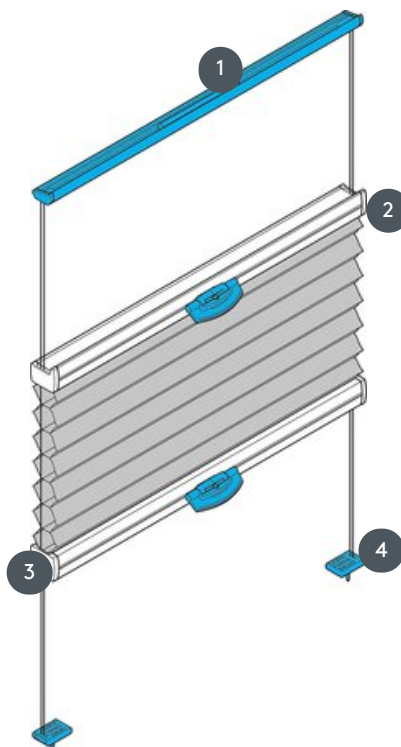

DUETI DU25DVOU

Dueti DVOU za krovne prozore s zateznim žicama i dvije trake za ručke. Sustav se također može montirati naopako, tj. zavjesa se zatvara odozgo prema dolje.

- 1 Gornja tračnica (fiksna)
- 2 Središnja tračnica (operativna) s plastičnom ručkom FLEX
- 3 Središnja tračnica (operativna) s plastičnom ručkom FLEX
- 4 zatezna žica

vrsta montaže

zavrnut

min. /maks. masa

min. širina 15 cm/maks.
širina 120 cm

min. visina 10 cm/maks.
visina 150 cm

maks. površina 1.8 m²

konobar

Upravljačka tračnica s
plastičnom ručkom (Flex)