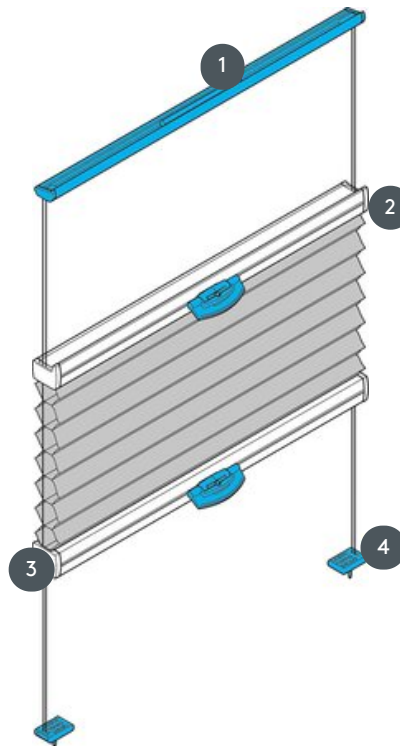

DUETTE DU25DVOU

Duette DVOU für Dachfenster mit Spanndrähten und zwei Griffleisten. Anlage lässt sich auch kopfüber montieren, d.h. der Behang schließt von oben nach unten.

- 1 Oberschiene (fix)
- 2 Mittelschiene (bedienbar) mit Kunststoffgriff FLEX
- 3 Mittelschiene (bedienbar) mit Kunststoffgriff FLEX
- 4 Spanndraht

Montageart

geschraubt

min. / max. Maße

min. Breite 15 cm / max.
Breite 120 cm

min. Höhe 10 cm / max.
Höhe 150 cm

max. Fläche 1,8 m²

Bedienung

Bedienschiene mit
Kunststoffgriff (Flex)