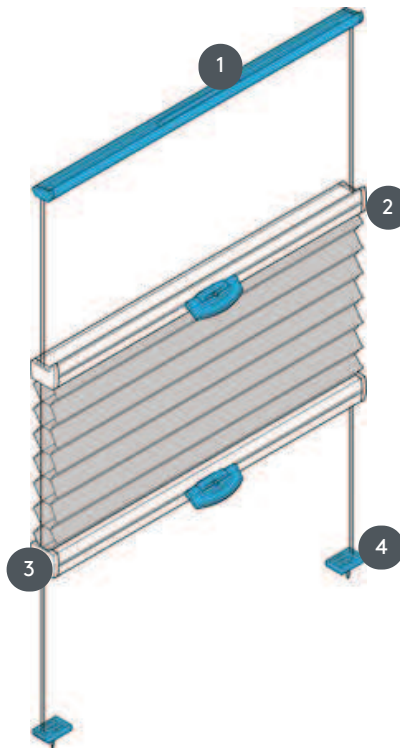

# DUETY DU25DVOU

Duety DVOU pro střešní okna s napínacími dráty a dvěma úchyty. Systém lze také namontovat vzhůru nohama, tj. závěs se zavírá shora dolů.

- 1 Horní lišta (pevná)
- 2 Středová lišta (ovladatelná) s plastovou rukojetí FLEX
- 3 Středová lišta (ovladatelná) s plastovou rukojetí FLEX
- 4 napínací drát

## typ montáže

zašroubovaný

## min. /max. hmotnost

min. šířka 15 cm/max. šířka 120 cm

min. výška 10 cm/max. výška 150 cm

max. plocha 1,8 m<sup>2</sup>

## číšník

Ovládací lišta s plastovou rukojetí (Flex)