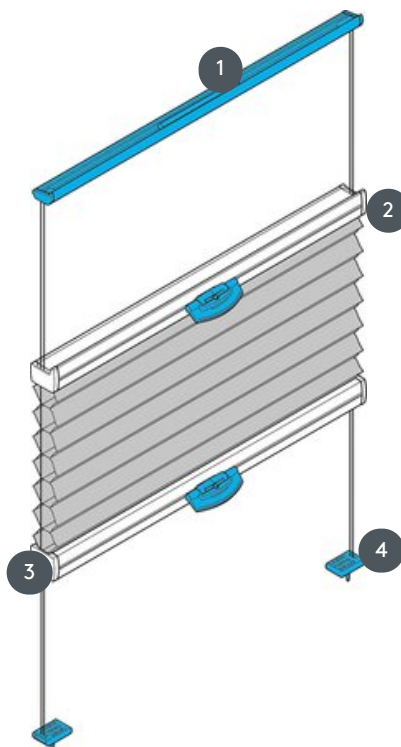

DUETY DU25DVOU

Duety DVOU pro střešní okna s napínacími dráty a dvěma úchyty. Systém lze také namontovat vzhůru nohama, tj. závěs se zavírá shora dolů.

- 1 Horní lišta (pevná)
- 2 Středová lišta (ovladatelná) s plastovou rukojetí FLEX
- 3 Středová lišta (ovladatelná) s plastovou rukojetí FLEX
- 4 napínací drát

typ montáže

zašroubovaný

min. /max. hmotnost

min. šířka 15 cm/max. šířka 120 cm

min. výška 10 cm/max. výška 150 cm

max. plocha 1,8 m²

číšník

Ovládací lišta s plastovou rukojetí (Flex)