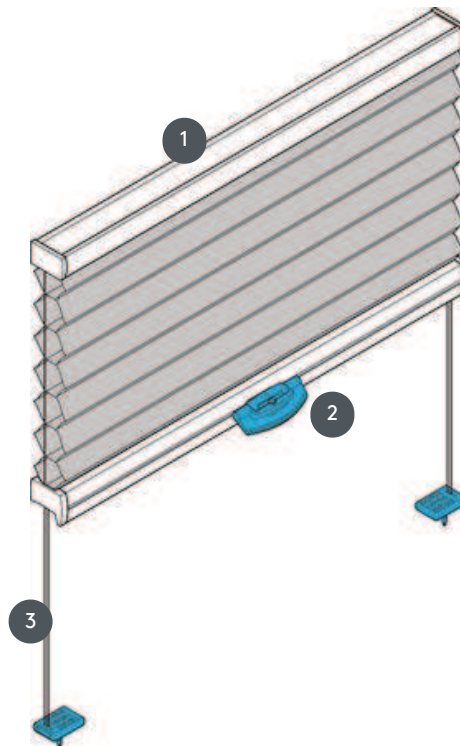

DUETI DU25DV

Dueti DV za strešna okna z napenjalnimi žicami in trakom za ročaj. Sistem je mogoče namestiti tudi na glavo, tj. zavesa se zapre od zgoraj navzdol.

1 Zgornja tirnica (fiksna)

2 FLEX plastični ročaj

3 napetostna žica

vrsta montaže

privijačen

min. /maks. masa

minimalna širina 15
cm/maks. širina 120 cm

minimalna višina 10
cm/maks. višina 150 cm

maks. površina 1,8 m²

natakar

Krmilna tirnica s plastičnim
ročajem (Flex)

barva tkanine

Glede na najnovejšo zbirko