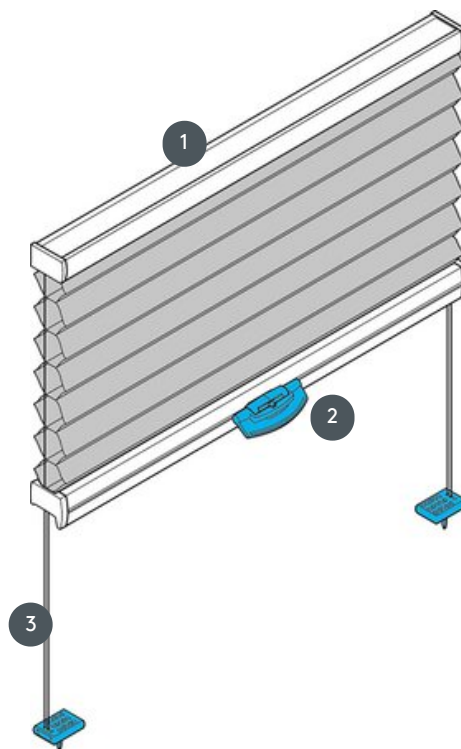

# DUETI DU25DV

Dueti DV za strešna okna z napenjalnimi žicami in trakom za ročaj. Sistem je mogoče namestiti tudi na glavo, tj. zavesa se zapre od zgoraj navzdol.

1 Zgornja tirnica (fiksna)

2 FLEX plastični ročaj

## vrsta montaže

privijačen

## min. /maks. masa

minimalna širina 15  
cm/maks. širina 120 cm

minimalna višina 10  
cm/maks. višina 150 cm

maks. površina 1,8 m<sup>2</sup>