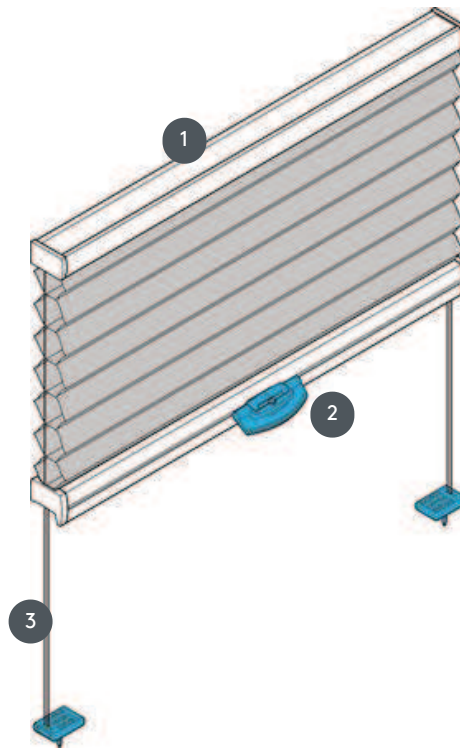

DUETTEK DU25DV

DV duettek tetőablakokhoz feszítővezetékekkel és fogantyúcsíkkal. A rendszer fejjel lefelé is felszerelhető, azaz a függöny felülről lefelé záródik.

- 1 Felső sín (rögzített)
- 2 FLEX műanyag fogantyú
- 3 feszítőhuzal

szerelési típus

csavart

min. /max. tömeg

min. szélesség 15 cm/max.
szélesség 120 cm

min. magasság 10 cm/max.
magasság 150 cm

max. terület 1,8 m²

pincér

Vezérlősín műanyag
fogantyúval (Flex)