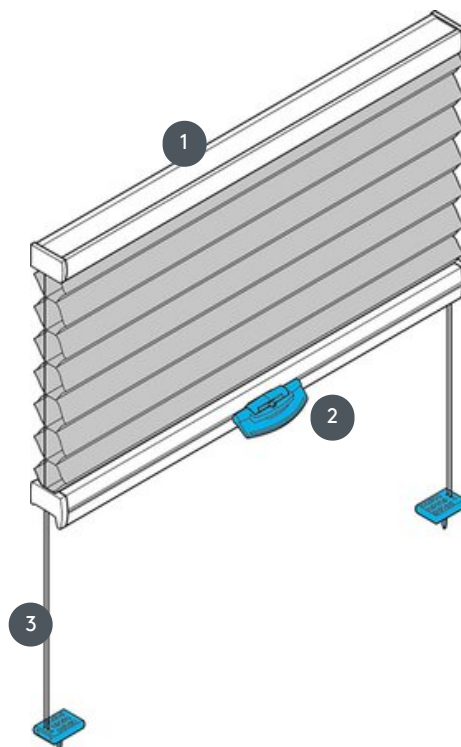

# DUETTEK DU25DV

DV duettek tetőablakokhoz feszítővezetékekkel és fogantyúcsíkkal. A rendszer fejjel lefelé is felszerelhető, azaz a függöny felülről lefelé záródik.

- 1 Felső sín (rögzített)
- 2 FLEX műanyag fogantyú
- 3 feszítőhuzal

## min. /max. tömeg

min. szélesség 15 cm/max.  
szélesség 120 cm

min. magasság 10 cm/max.  
magasság 150 cm

max. terület 1,8 m<sup>2</sup>

## pincér

Vezérlősín műanyag  
fogantyúval (Flex)