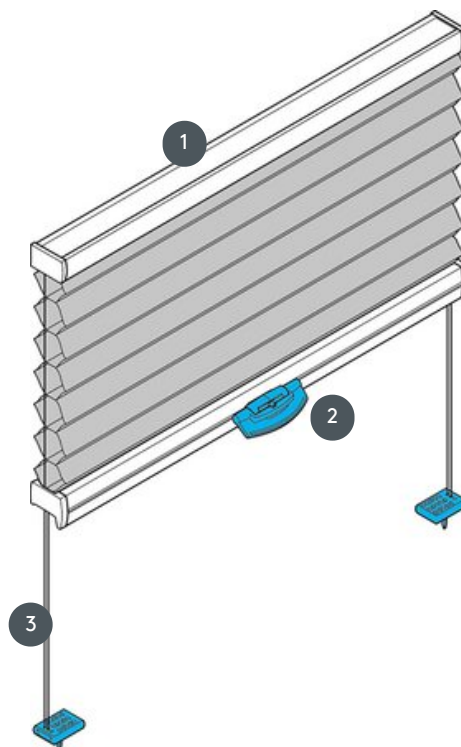

DUETI DU25DV

Dueti DV za krovne prozore s zateznim žicama i trakom za ručku.
Sustav se također može montirati naopako, tj. zavjesa se zatvara odozgo prema dolje.

1 Gornja tračnica (fiksna)

2 FLEX plastična ručka

3 zatezna žica

vrsta montaže

zavrnut

min. /maks. masa

min. širina 15 cm/maks.
širina 120 cm

min. visina 10 cm/maks.
visina 150 cm

maks. površina 1.8 m²

konobar

Upravljačka tračnica s
plastičnom ručkom (Flex)

boja tkanine

prema najnovijoj kolekciji