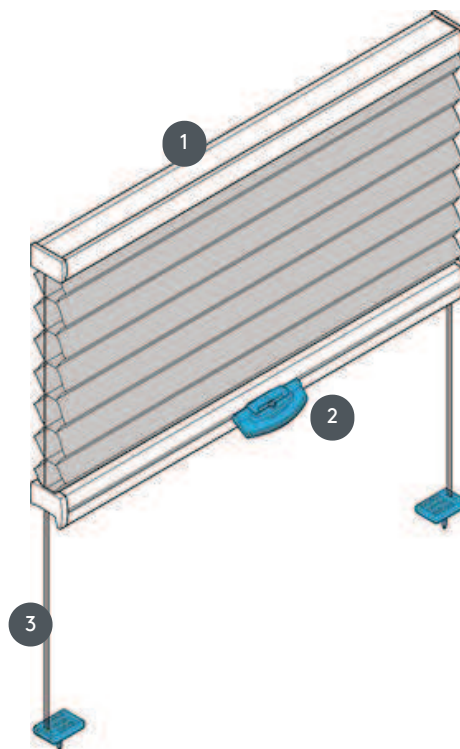

DUETI DU25DV

Dueti DV za krovne prozore s zateznim žicama i trakom za ručku.
Sustav se također može montirati naopako, tj. zavjesa se zatvara odozgo prema dolje.

1 Gornja tračnica (fiksna)

2 FLEX plastična ručka

3 zatezna žica

vrsta montaže

zavrnut

min. /maks. masa

min. širina 15 cm/maks.
širina 120 cm

min. visina 10 cm/maks.
visina 150 cm

maks. površina 1.8 m²

konobar

Upravljačka tračnica s
plastičnom ručkom (Flex)

boja tkanine

prema najnovijoj kolekciji