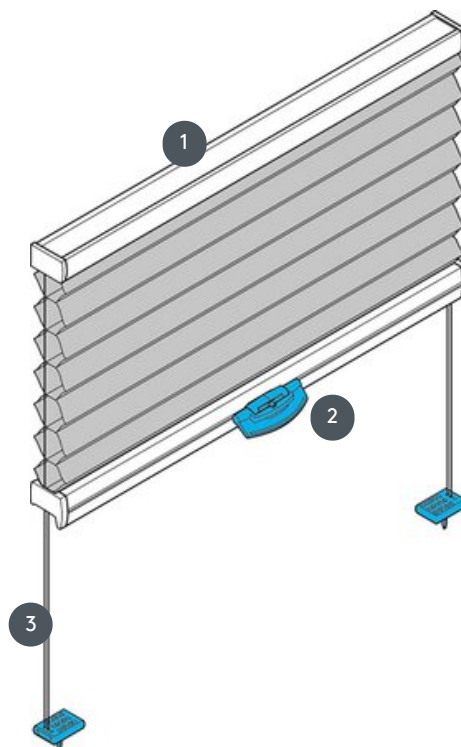

DUETTE DU25DV

Duette DV für Dachfenster mit Spanndrähten und einer Griffleiste.
Anlage lässt sich auch kopfüber montieren, d.h. der Behang schließt von oben nach unten.

- 1 Oberschiene (fix)
- 2 Kunststoffgriff FLEX
- 3 Spanndraht

Montageart

geschraubt

min. / max. Maße

min. Breite 15 cm / max.
Breite 120 cm

min. Höhe 10 cm / max.
Höhe 150 cm

max. Fläche 1,8 m²

Bedienung

Bedienschiene mit
Kunststoffgriff (Flex)