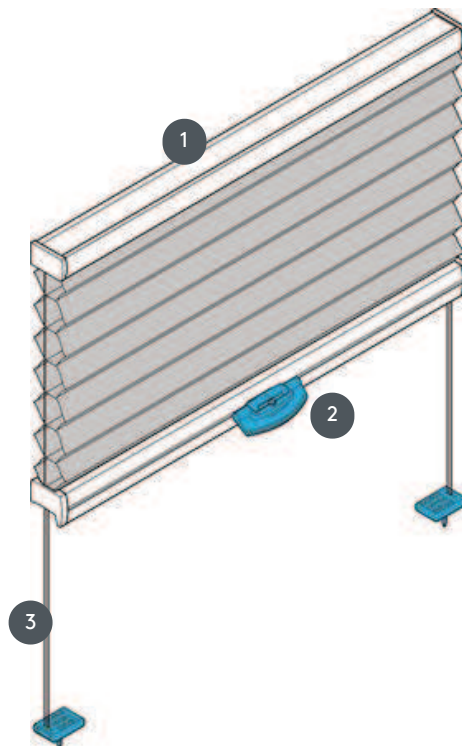

DUETY DU25DV

Duety DV pro střešní okna s napínacími dráty a rukojetí. Systém lze také namontovat vzhůru nohama, tj. závěs se zavírá shora dolů.

- 1 Horní lišta (pevná)
- 2 FLEX plastová rukojeť
- 3 napínací drát

typ montáže

zašroubovaný

min. /max. hmotnost

min. šířka 15 cm/max. šířka 120 cm

min. výška 10 cm/max. výška 150 cm

max. plocha 1,8 m²

číšník

Ovládací lišta s plastovou rukojetí (Flex)