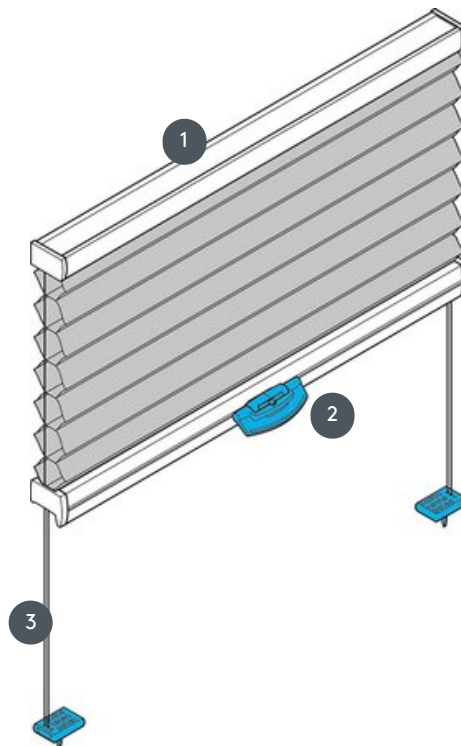

# DUETY DU25DV

Duety DV pro střešní okna s napínacími dráty a rukojetí. Systém lze také namontovat vzhůru nohama, tj. závěs se zavírá shora dolů.

- 1 Horní lišta (pevná)
- 2 FLEX plastová rukojeť
- 3 napínací drát

## typ montáže

zašroubovaný

## min. /max. hmotnost

min. šířka 15 cm/max. šířka 120 cm

min. výška 10 cm/max. výška 150 cm

max. plocha 1,8 m<sup>2</sup>

## číšník

Ovládací lišta s plastovou rukojetí (Flex)