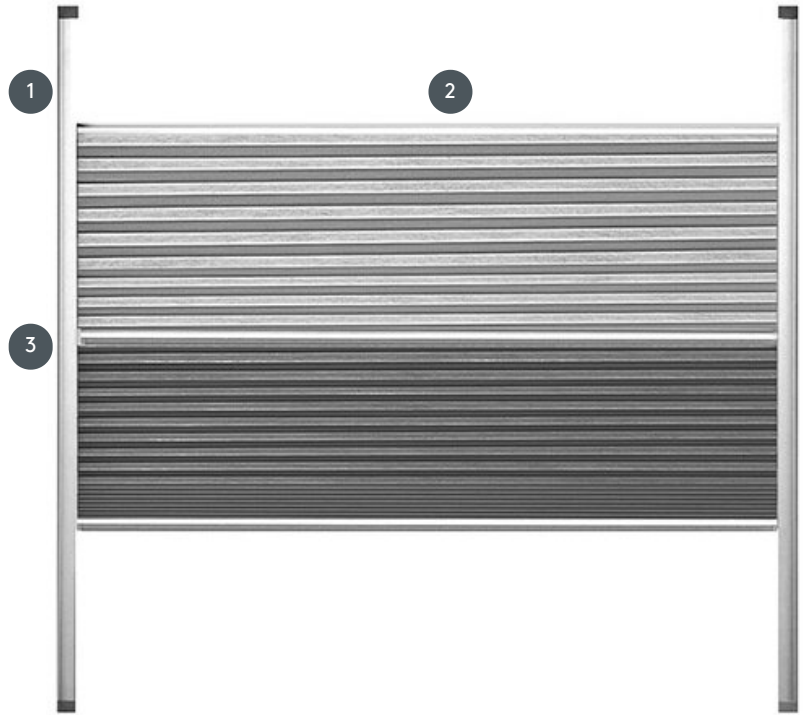

## DU25SKDUOUTN

Dueti »Skylight« za strešna okna s stranskimi vodili, dnevno-nočno obežanjem in tremi ročaji.

- 1 stranska vodilna tirnica
- 2 Zgornja tirnica (obratovalna)
- 3 Centralna tirnica (obratovalna)