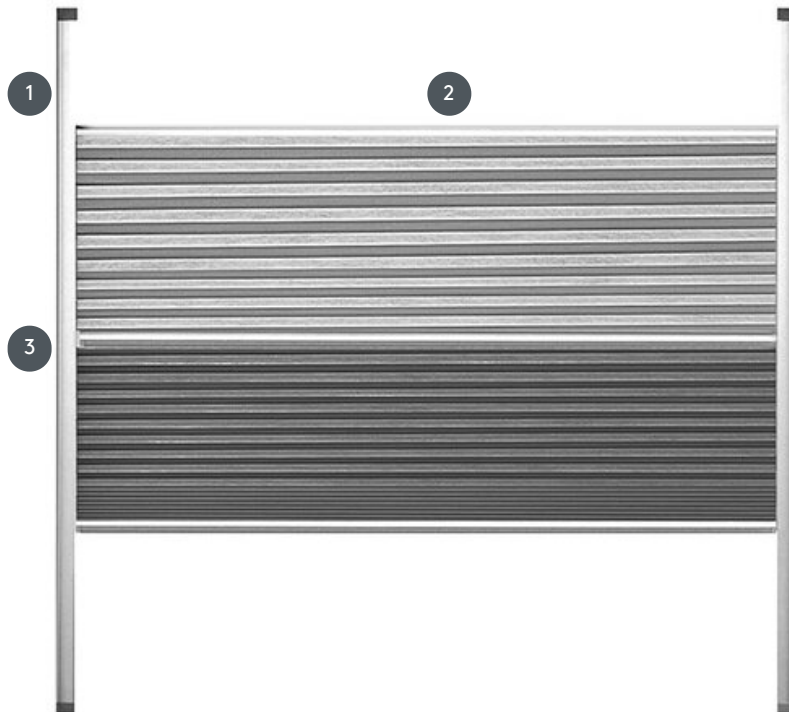

DUETI

DU25SKDUOUTN

Dueti »Skylight« za strešna okna s stranskimi vodili, dnevno-nočno obežanjem in tremi ročaji.

- 1 stranska vodilna tirnica
- 2 Zgornja tirnica (obratovalna)
- 3 Centralna tirnica (obratovalna)

vrsta montaže

na strešnem oknu

min. /maks. masa

minimalna širina 30
cm/maks. širina 80 cm

minimalna višina 30
cm/maks. višina 150 cm

maks. površina 1,2 m²

natakar

z uporabo trakov za oprijem
ali zgornjih in spodnjih
tirnic
Za višja okna s krmilno
palico