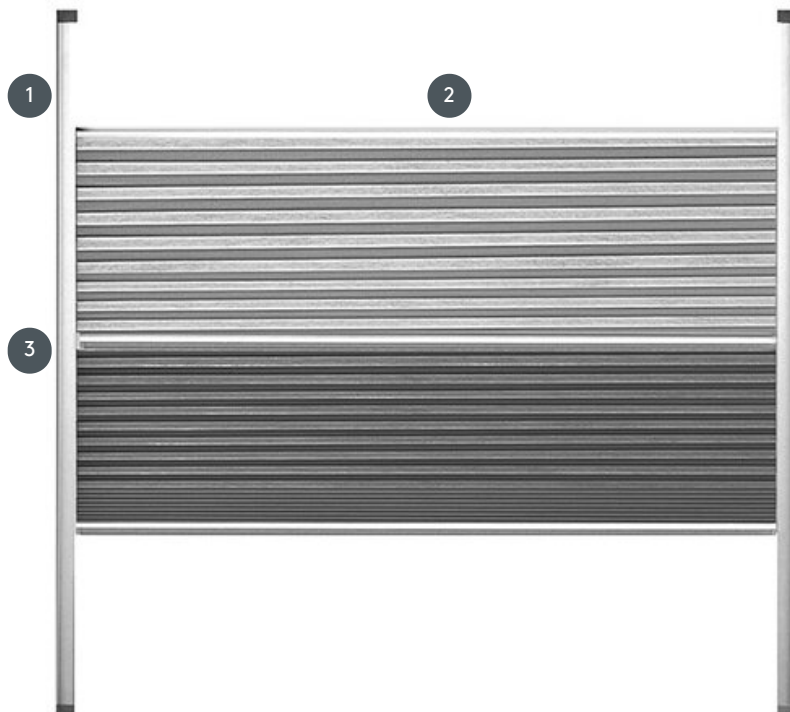

DUETTI

DU25SKDUOUTN

Duetti «Skylight» per lucernari con guide laterali, sospensione giorno/notte e tre maniglie.

- 1 binario di guida laterale
- 2 Guida superiore (azionabile)
- 3 Binario centrale (azionabile)

tipo di montaggio

sul lucernario

min. /massa massima

larghezza minima 30
cm/larghezza massima 80
cm

altezza minima 30
cm/altezza massima 150
cm

area massima 1,2 m²

cameriere

utilizzando strisce di presa
o guide superiori e inferiori
Per finestre più alte con
asta di comando