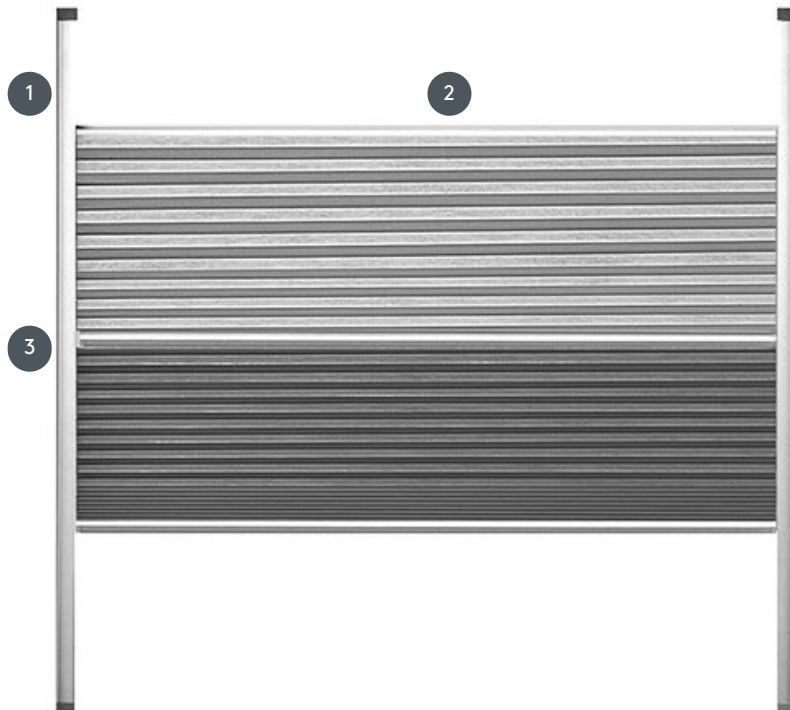

DUETI

DU25SKDUOUTN

Dueti "Skylight" za krovne prozore s bočnim vodilicama, dnevnoćnim vješanjem i tri trake za ručke.

- 1 bočna vodilica
- 2 Gornja tračnica (operativna)
- 3 Središnja tračnica (operativna)

vrsta montaže

na krovnom prozoru

min. /maks. masa

min. širina 30 cm/maks.
širina 80 cm

min. visina 30 cm/maks.
visina 150 cm

maks. površina 1.2 m²

konobar

pomoću traka za držanje ili
gornjih i donjih tračnica
Za više prozore s
kontrolnom šipkom