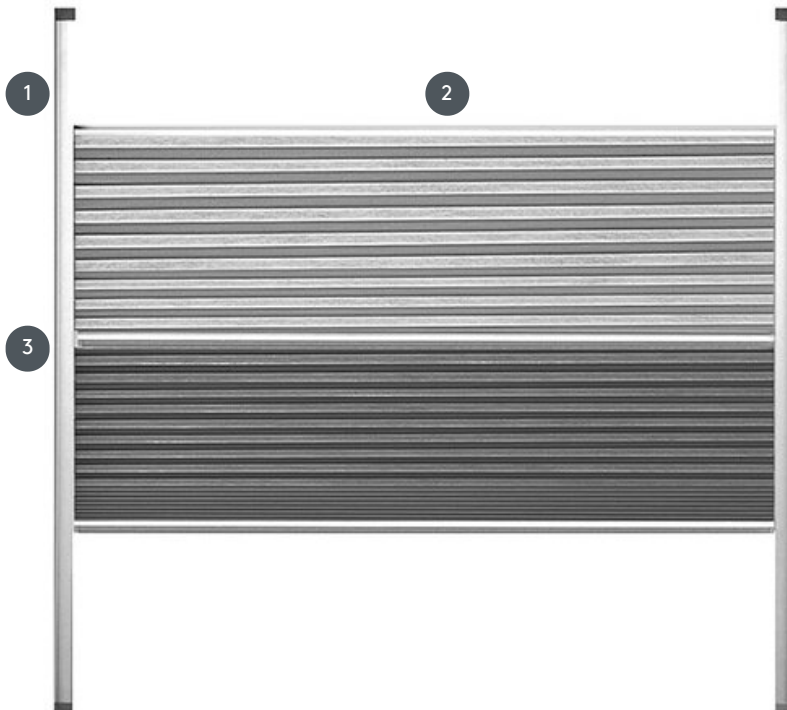

## DU25SKDUOUTN

Dueti "Skylight" za krovne prozore s bočnim vodilicama, dnevnoćnim vješanjem i tri trake za ručke.

- 1 bočna vodilica
- 2 Gornja tračnica (operativna)
- 3 Središnja tračnica (operativna)