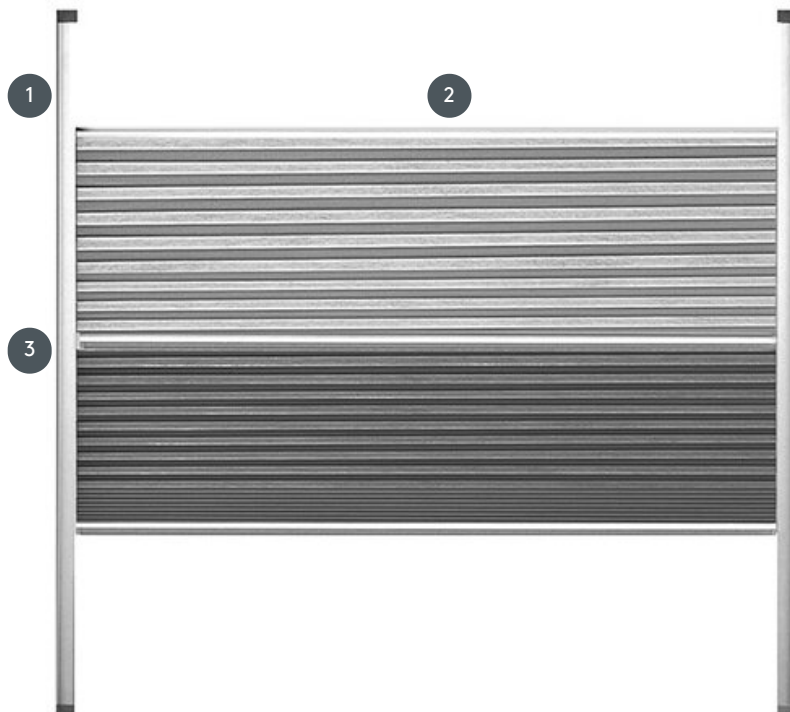

DUETY

DU25SKDUOUTN

Duety „Skylight“ pro světlíky s bočními vodícími lištami, zavěšením na den a noc a třemi úchyty.

- 1 boční vodící lišta
- 2 Horní lišta (ovladatelná)
- 3 Centrální kolejnice (ovladatelná)

typ montáže

na světlíku

min. /max. hmotnost

min. šířka 30 cm/max. šířka 80 cm

min. výška 30 cm/max. výška 150 cm

max. plocha 1,2 m²

číšník

pomocí úchopných lišt nebo horních a spodních lišt
Pro vyšší okna s ovládací tyčí