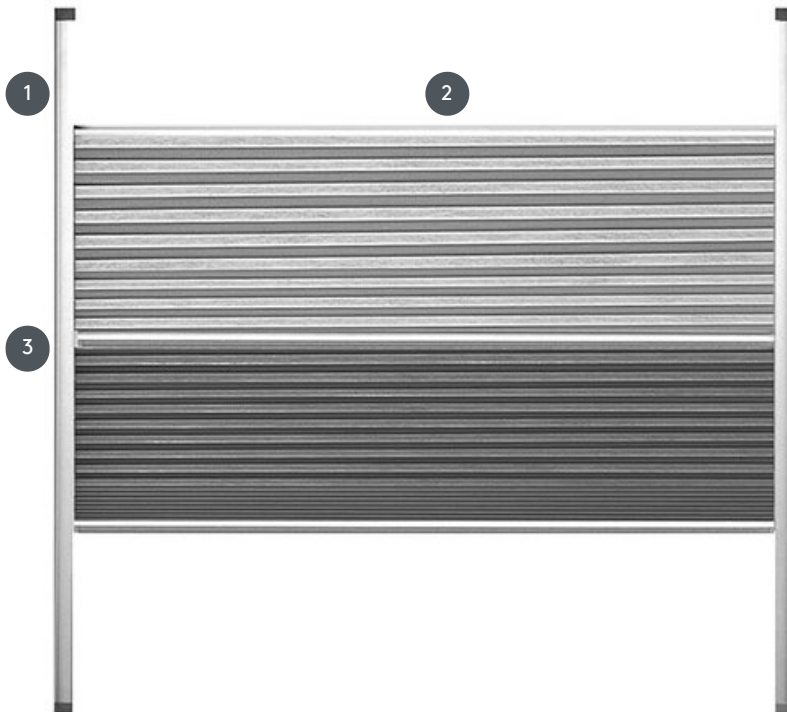

DUETY

DU25SKDUOUTN

Duety „Skylight“ pro světlíky s bočními vodícími lištami, zavěšením na den a noc a třemi úchyty.

- 1 boční vodící lišta
- 2 Horní lišta (ovladatelná)
- 3 Centrální kolejnice (ovladatelná)

typ montáže

na světlíku

min. /max. hmotnost

min. šířka 30 cm/max. šířka 80 cm

min. výška 30 cm/max. výška 150 cm

max. plocha 1,2 m²

číšník

pomocí úchopných lišt nebo horních a spodních lišt
Pro vyšší okna s ovládací tyčí