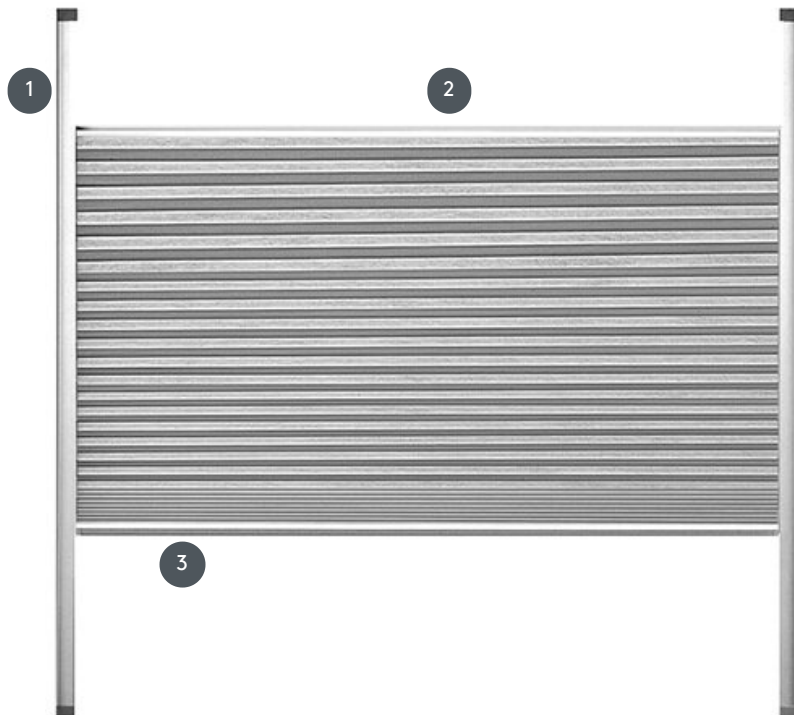

DUETI

DU25SKDUOU

Dueti »Skylight« za strešna okna s stranskimi vodilnimi tirnicami in dvema ročajema.

- 1 stranska vodilna tirnica
- 2 Zgornja tirnica (obratovalna)
- 3 spodnja tirnica (obratovalna)

vrsta montaže

na strešnem oknu (globina okvirja min. 45 mm)

min. /maks. dimenzije

minimalna širina 30 cm/maks. širina 150 cm

minimalna višina 30 cm/maks. višina 150 cm

maks. površina 2,2 m²

natakar

z uporabo trakov za oprijem ali zgornjih in spodnjih tirnic
Za višja okna s krmilno palico