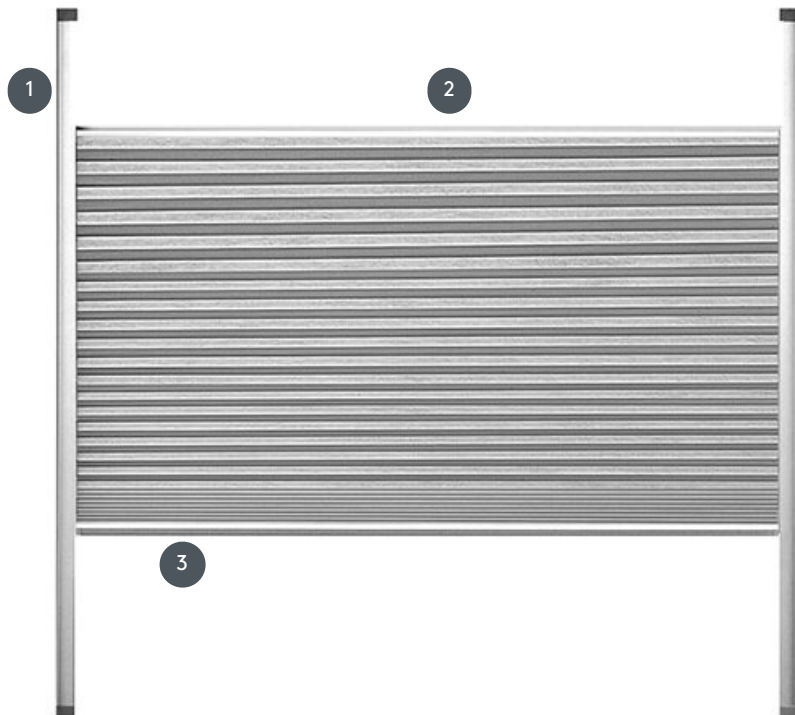

DUETI

DU25SKDUOU

Dueti »Skylight« za strešna okna s stranskimi vodilnimi tirnicami in dvema ročajema.

- 1 stranska vodilna tirnica
- 2 Zgornja tirnica (obratovalna)
- 3 spodnja tirnica (obratovalna)

vrsta montaže

na strešnem oknu (globina okvirja min. 45 mm)

min. /maks. dimenzije

minimalna širina 30 cm/maks. širina 150 cm

minimalna višina 30 cm/maks. višina 150 cm

maks. površina 2,2 m²

natakar

z uporabo trakov za oprijem ali zgornjih in spodnjih tirnic
Za višja okna s krmilno palico