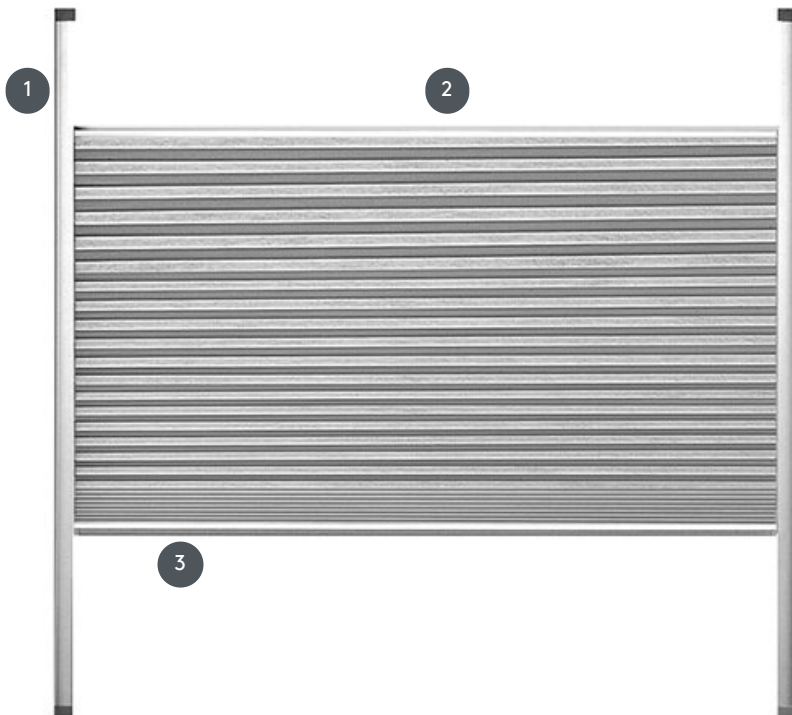

# DUETTEK DU25SKDUOU

„Skylight” duettek tetőablakokhoz oldalsó vezetősínekkel és két fogantyúcsíkkal.

- 1 oldalirányú vezetősín
- 2 Felső sín (működtethető)
- 3 alsó sín (működtethető)

## szerelési típus

a tetőablakon  
(keretmélység min. 45 mm)

## min. /max. méretek

min. szélesség 30 cm/max.  
szélesség 150 cm

min. magasság 30  
cm/max. magasság 150 cm

max. terület 2,2 m<sup>2</sup>