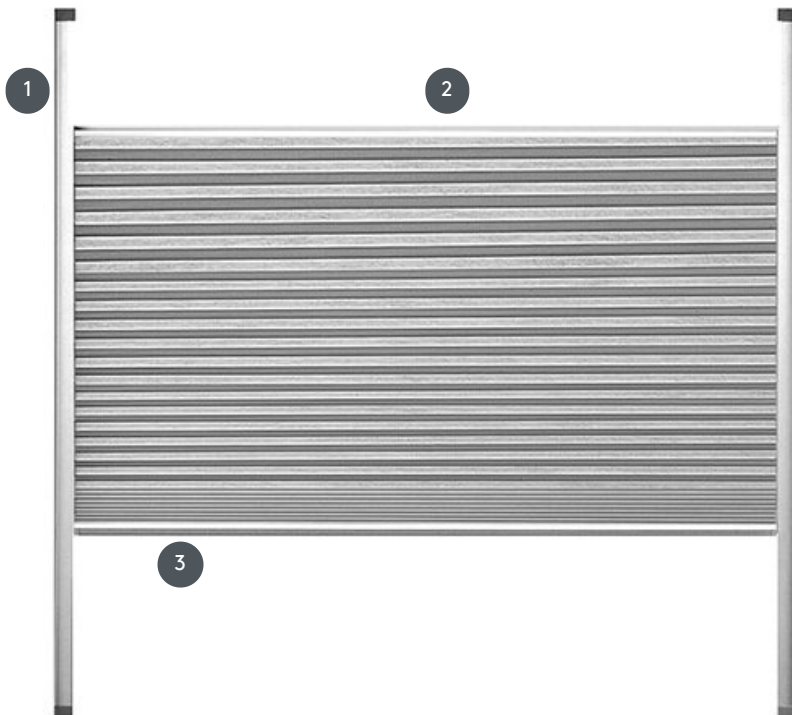

DUETI DU25SKDUOU

Dueti "Skylight" za krovne prozore s bočnim vodilicama i dvije trake za ručke.

- 1 bočna vodilica
- 2 Gornja tračnica (operativna)
- 3 donja tračnica (operativna)

vrsta montaže

na krovnom prozoru
(dubina okvira min. 45
mm)

min. /maks. dimenzije

min. širina 30 cm/maks.
širina 150 cm

min. visina 30 cm/maks.
visina 150 cm

maks. površina 2,2 m²

konobar

pomoću traka za držanje ili
gornjih i donjih tračnica
Za više prozore s
kontrolnom šipkom