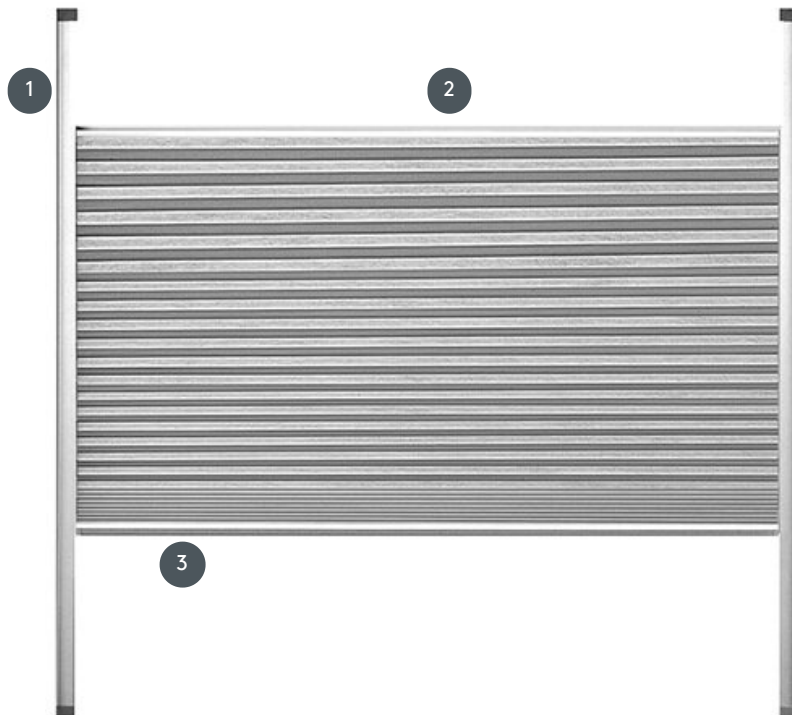

DUETI DU25SKDUOU

Dueti "Skylight" za krovne prozore s bočnim vodilicama i dvije trake za ručke.

- 1 bočna vodilica
- 2 Gornja tračnica (operativna)
- 3 donja tračnica (operativna)

vrsta montaže

na krovnom prozoru
(dubina okvira min. 45
mm)

min. /maks. dimenzije

min. širina 30 cm/maks.
širina 150 cm

min. visina 30 cm/maks.
visina 150 cm

maks. površina 2,2 m²

konobar

pomoću traka za držanje ili
gornjih i donjih tračnica
Za više prozore s
kontrolnom šipkom