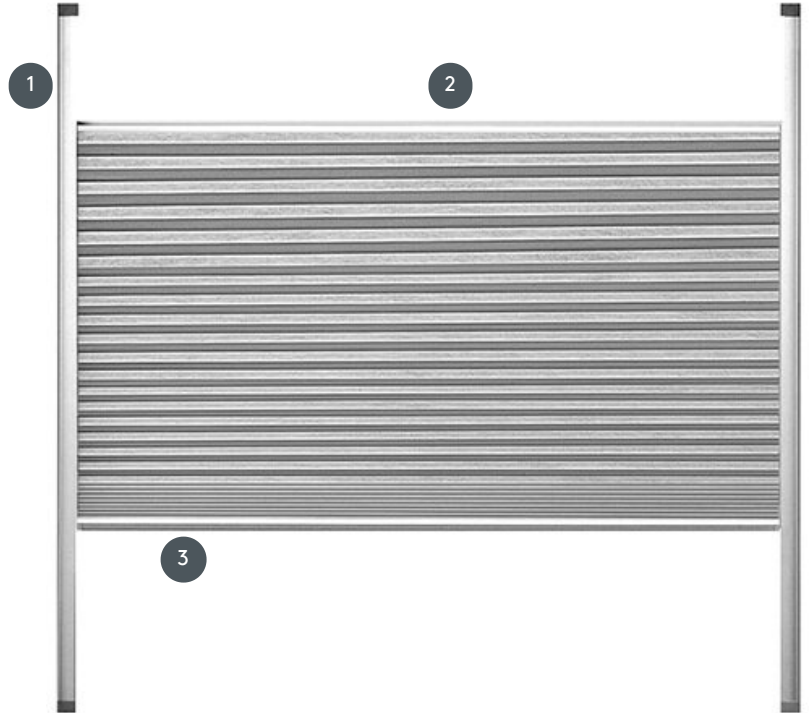

DUETTE DU25SKDUOU

Duette "Skylight" für Dachfenster mit Seitenführungsschienen und zwei Griffleisten.

1 seitliche Führungsschiene

2 Oberschiene (bedienbar)

3 Unterschiene (bedienbar)

Montageart

am Dachfenster
(Rahmentiefe min. 45 mm)

min. / Max. Maße

min. Breite 30 cm / max.
Breite 150 cm

min. Höhe 30 cm / max.
Höhe 150 cm

max. Fläche 2,2 m²

Bedienung

mittels Griffleisten bzw.
Ober- und Unterschiene
Für höhere Fenster mit
Bedienstab

Stofffarbe