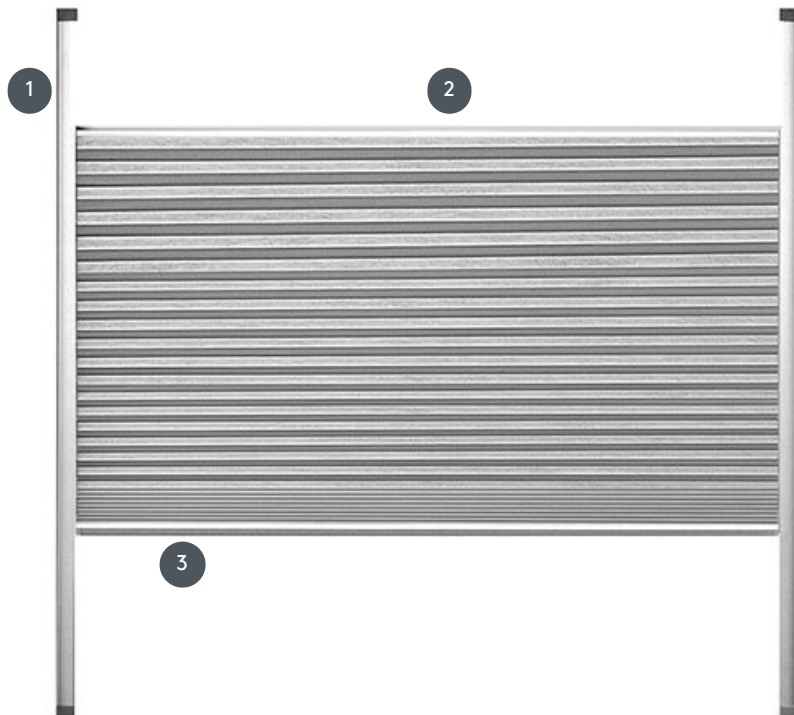

DUETY DU25SKDUOU

Duety „Skylight“ pro světlíky s bočními vodicími lištami a dvěma pásy rukojeti.

- 1 boční vodicí lišta
- 2 Horní lišta (ovladatelná)
- 3 spodní lišta (ovladatelná)

typ montáže

na světlíku (hloubka rámu
min. 45 mm)

min. /max. rozměry

min. šířka 30 cm/max. šířka
150 cm

min. výška 30 cm/max.
výška 150 cm

max. plocha 2,2 m²

číšník

pomocí úchopných lišt nebo
horních a spodních lišt
Pro vyšší okna s ovládací
tyčí

barva tkaniny