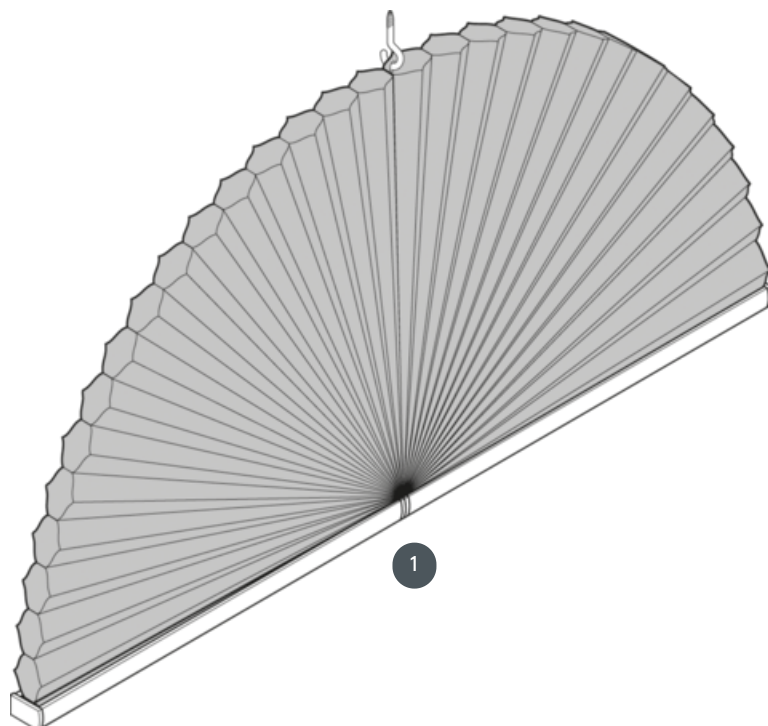

# DUETI DU25SX180

Fiksni polkrožni sistem, ki ni obratljiv.

1 Fiksna tirnica (ne deluje)

## vrsta montaže

privijačen

## min. /maks. masa

minimalna izhodišča 15  
cm/maks. osnovna  
vrednost 120 cm

min. višina 15 cm/maks.  
višina 60 cm

maks. površina 0,8 m<sup>2</sup>