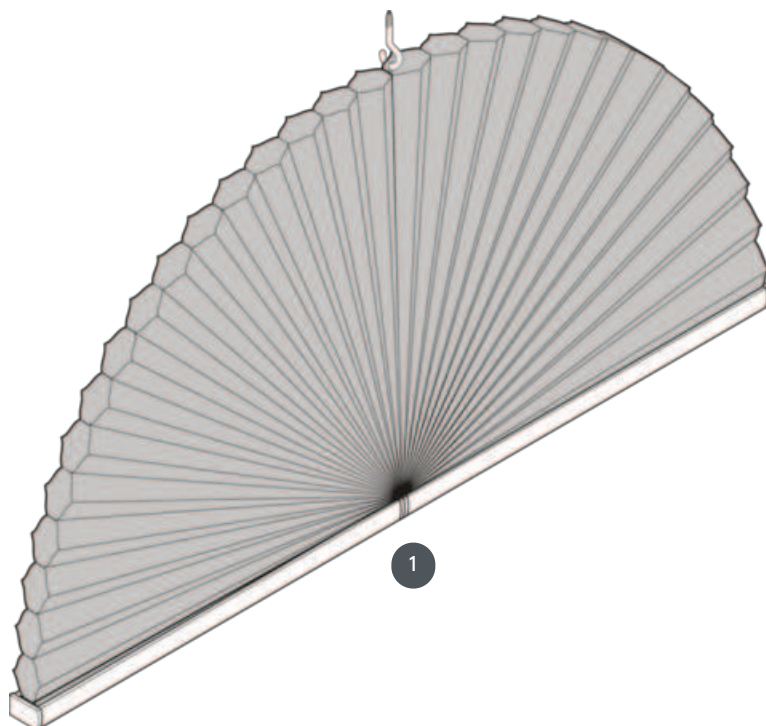

# DUETI DU25SX180

Fiksni polkrožni sistem, ki ni obratljiv.

1 Fiksna tirnica (ne deluje)

## vrsta montaže

privijačen

## min. /maks. masa

minimalna izhodišča 15  
cm/maks. osnovna  
vrednost 120 cm

min. višina 15 cm/maks.  
višina 60 cm

maks. površina 0,8 m<sup>2</sup>